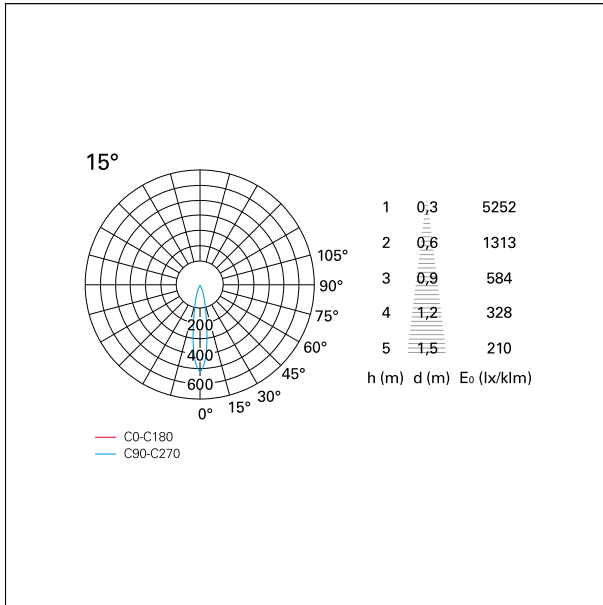

Nemo Comfort - rounded

RTL22257 - white ring / matt white reflector - 42 W / 2700 K / CRI > 90

FOTOMETRIA

GARANZIA

periodo

5 years