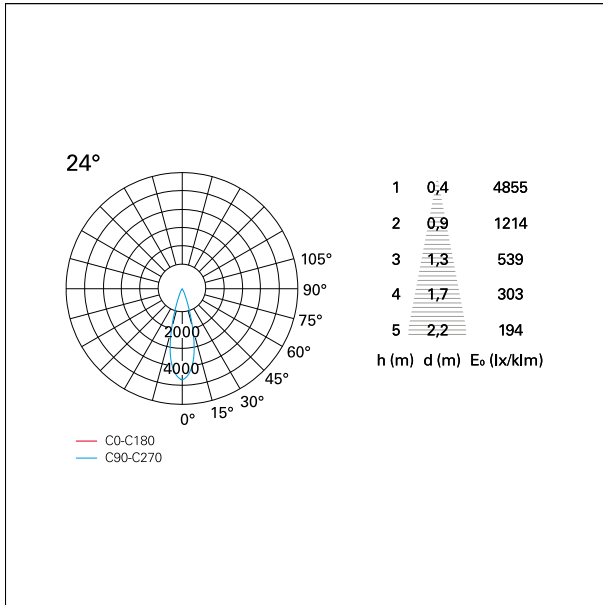

Nemo Comfort - rounded

RTL22258CA - white ring / matt white reflector - 42 W / 2700 K / CRI > 90

FOTOMETRIA

GARANZIA

periodo

5 years