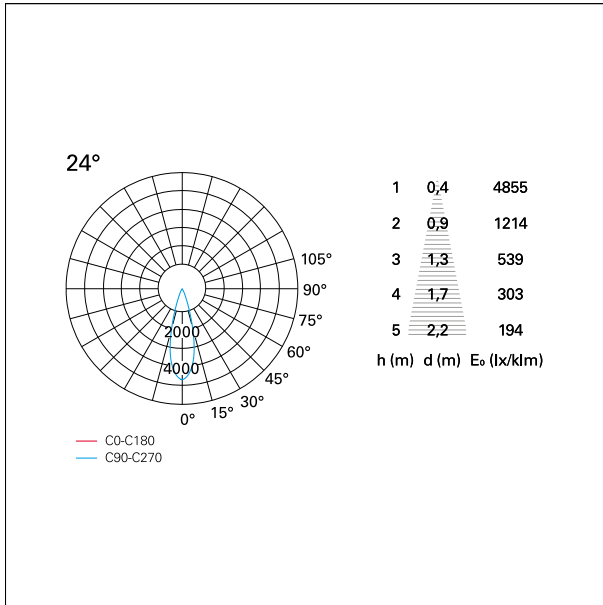

Nemo Comfort - rounded

RTL22258DM - white ring / matt white reflector - 42 W / 2700 K / CRI > 90

FOTOMETRIA

GARANZIA

periodo

5 years