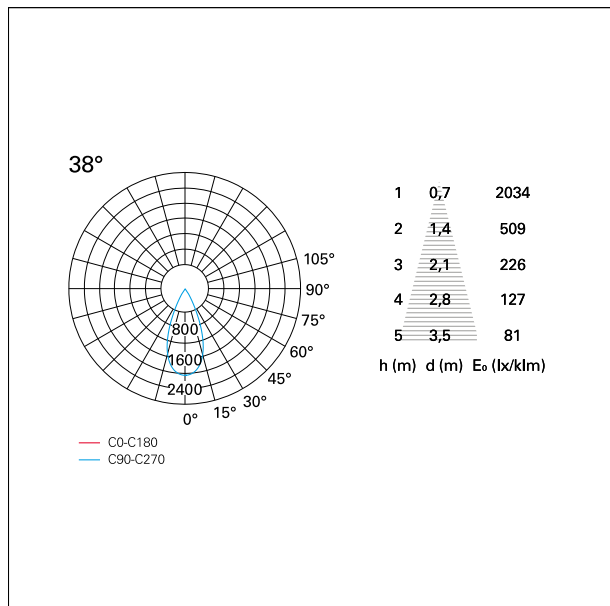

Nemo Comfort - rounded

RTL22259CA - white ring / matt white reflector - 42 W / 2700 K / CRI > 90

FOTOMETRIA

GARANZIA

periodo

5 years