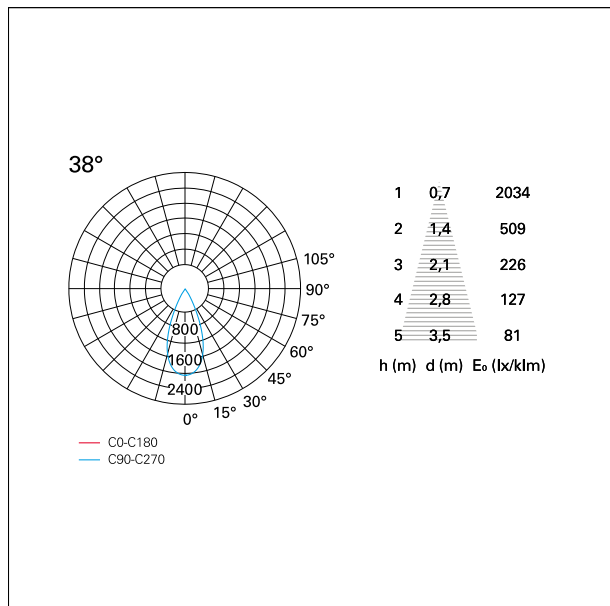

Nemo Comfort - rounded

RTL22259DM - white ring / matt white reflector - 42 W / 2700 K / CRI > 90

FOTOMETRIA

GARANZIA

periodo

5 years