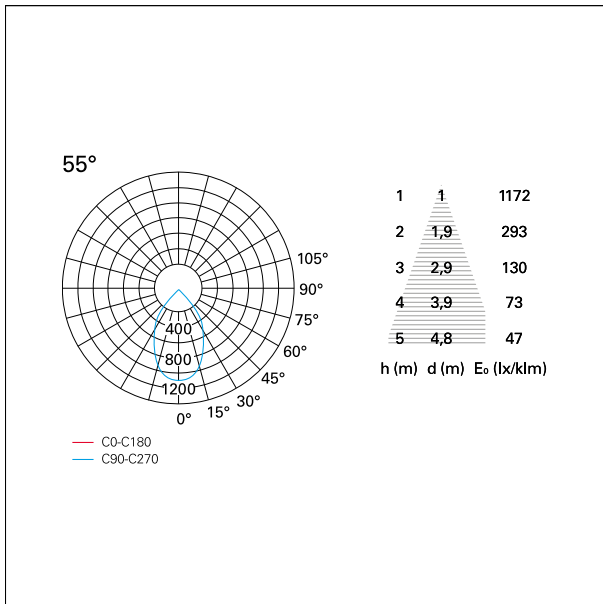

Nemo Comfort - rounded

RTL22260CA - white ring / matt white reflector - 42 W / 2700 K / CRI > 90

FOTOMETRIA

GARANZIA

periodo

5 years