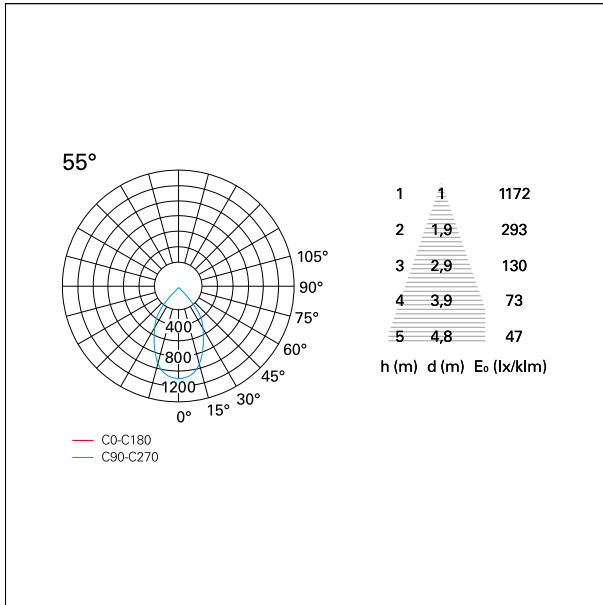

Nemo Comfort - rounded

RTL22260DM - white ring / matt white reflector - 42 W / 2700 K / CRI > 90

FOTOMETRIA

GARANZIA

periodo

5 years