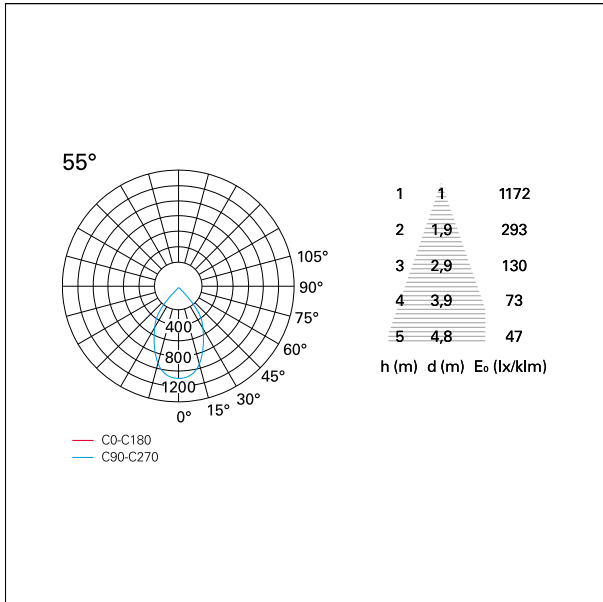

Nemo Comfort - rounded

RTL22260PD - white ring / matt white reflector - 42 W / 2700 K / CRI > 90

FOTOMETRIA

GARANZIA

periodo

5 years