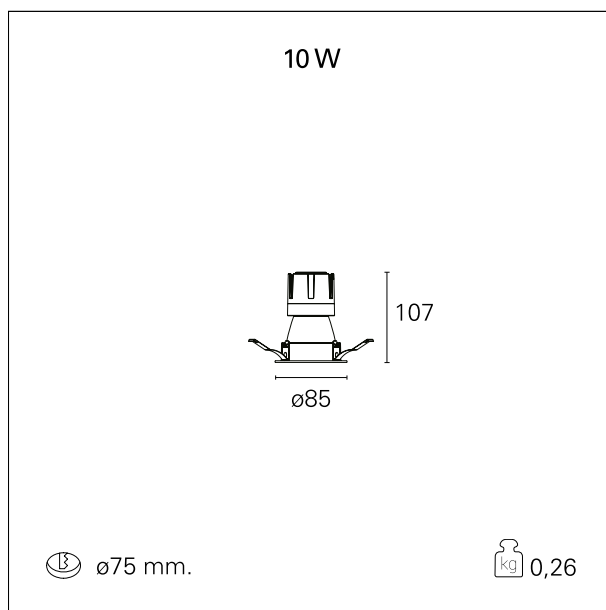

Nemo Comfort - rounded

RTL22301DM - white ring / matt black reflector - 10 W / 3000 K / CRI > 90

DESCRIZIONE

Nemo Comfort è la soluzione ideale per le installazioni che devono garantire il massimo comfort visivo; grazie al suo cut off a 48° e alla sua gamma di riflettori satinati, la versione Comfort della serie Nemo garantisce il massimo controllo dell'abbagliamento diretto. I moduli illuminanti sono tutti equipaggiati con led di ultima generazione con CRI > 90 e SDCM < 3. I riflettori secondari intercambiabili disponibili in quattro diverse finiture satinare permettono di caratterizzare esteticamente l'impianto anche successivamente alla prima installazione senza alterare la performance illuminotecnica. Il cavetto di sicurezza in dotazione evita la caduta accidentale e il sistema di connessione al driver di tipo "fast plug" permette un'installazione rapida e sicura.

switch 1...10V / Push

CARATTERISTICHE APPARECCHIO

tipo di installazione	Trimmed
materiale	Alluminio
colore	Bianco / Nero Opaco
potenza	10 W
lumen output - emissione diretta	906 lm
lumen output - emissione totale	906 lm
efficacia	91 lm/W
diametro	ø 85 mm.
dimensioni	h 107 mm.
peso netto	0,26 kg.

RTL22301DM - white ring / matt black reflector - 10 W / 3000 K / CRI > 90

IP vano ottico	IP40
IP vano incassato	IP40
IK	IK02

DIMENSIONI FORO D'INCASSO

diametro foro incasso **ø 75 mm.**

CLASSIFICAZIONE ENERGETICA