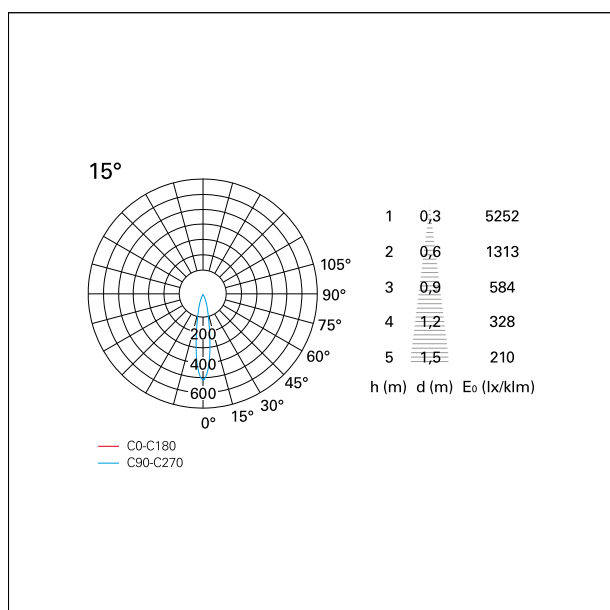

Nemo Comfort - rounded

RTL22301DM - white ring / matt black reflector - 10 W / 3000 K / CRI > 90

ottica	15°
apertura di fascio - diretta	15°
UGR	≤ 17
cut-off	48°

FOTOMETRIA

GARANZIA

periodo **5 years**