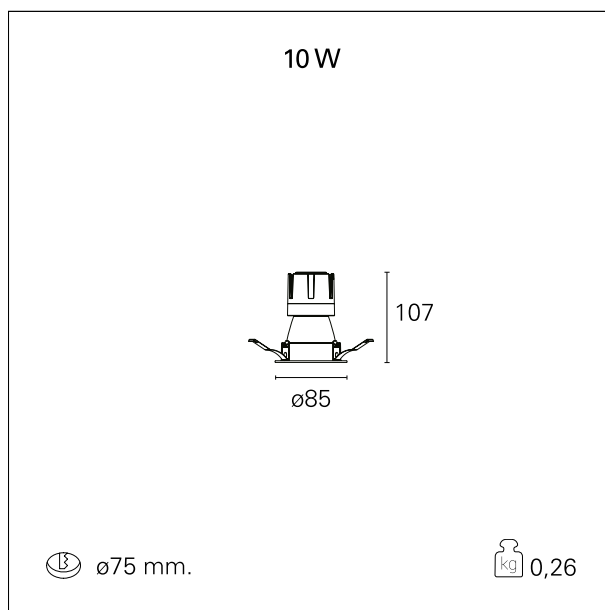

switch On / Off

CARATTERISTICHE APPARECCHIO

tipo di installazione	Trimmed
materiale	Alluminio
colore	Bianco / Nero Opaco
potenza	10 W
lumen output - emissione diretta	906 lm
lumen output - emissione totale	906 lm
efficacia	91 lm/W
diametro	ø 85 mm.
dimensioni	h 107 mm.
peso netto	0,26 kg.

RTL22301 - white ring / matt black reflector - 10 W / 3000 K / CRI > 90

IP vano ottico	IP40
IP vano incassato	IP40
IK	IK02

DIMENSIONI FORO D'INCASSO

diametro foro incasso **ø 75 mm.**

CLASSIFICAZIONE ENERGETICA

RTL22301 - white ring / matt black reflector - 10 W / 3000 K / CRI > 90

ottica	15°
apertura di fascio - diretta	15°
UGR	≤ 17
cut-off	48°

FOTOMETRIA

GARANZIA

periodo **5 years**