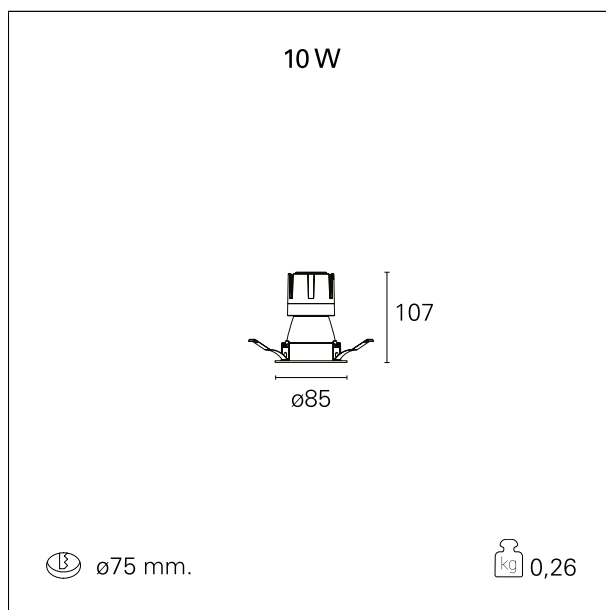

#### CARATTERISTICHE APPARECCHIO

tipo di installazione	Trimmed
materiale	Alluminio
colore	Bianco / Nero Opaco
potenza	10 W
lumen output - emissione diretta	910 lm
lumen output - emissione totale	910 lm
efficacia	91 lm/W
diametro	ø 85 mm.
dimensioni	h 107 mm.
peso netto	0,26 kg.

### DIMENSIONI FORO D'INCASSO

diametro foro incasso **ø 75 mm.**