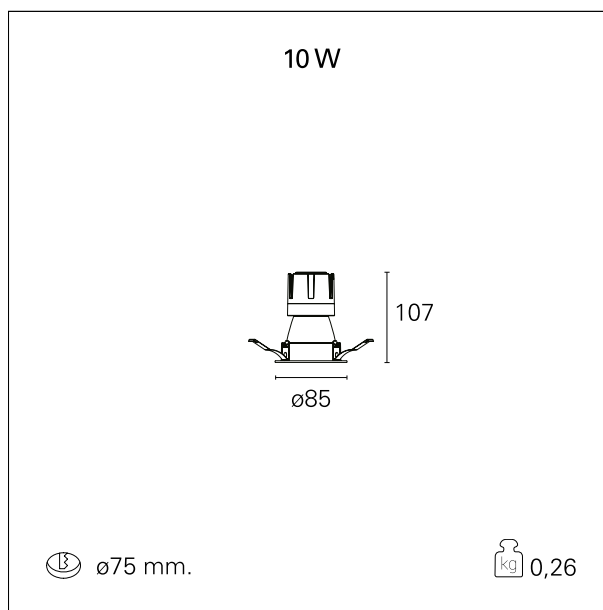

Nemo Comfort - rounded

RTL22305DM - white ring / matt black reflector - 10 W / 3000 K / CRI > 90

DESCRIZIONE

Nemo Comfort è la soluzione ideale per le installazioni che devono garantire il massimo comfort visivo; grazie al suo cut off a 48° e alla sua gamma di riflettori satinati, la versione Comfort della serie Nemo garantisce il massimo controllo dell'abbagliamento diretto. I moduli illuminanti sono tutti equipaggiati con led di ultima generazione con CRI > 90 e SDCM < 3. I riflettori secondari intercambiabili disponibili in quattro diverse finiture satinare permettono di caratterizzare esteticamente l'impianto anche successivamente alla prima installazione senza alterare la performance illuminotecnica. Il cavetto di sicurezza in dotazione evita la caduta accidentale e il sistema di connessione al driver di tipo "fast plug" permette un'installazione rapida e sicura.

switch 1...10V / Push

CARATTERISTICHE APPARECCHIO

tipo di installazione	Trimmed
materiale	Alluminio
colore	Bianco / Nero Opaco
potenza	10 W
lumen output - emissione diretta	910 lm
lumen output - emissione totale	910 lm
efficacia	91 lm/W
diametro	ø 85 mm.
dimensioni	h 107 mm.
peso netto	0,26 kg.

RTL22305DM - white ring / matt black reflector - 10 W / 3000 K / CRI > 90

IP vano ottico	IP40
IP vano incassato	IP40
IK	IK02

DIMENSIONI FORO D'INCASSO

diametro foro incasso **ø 75 mm.**

CLASSIFICAZIONE ENERGETICA