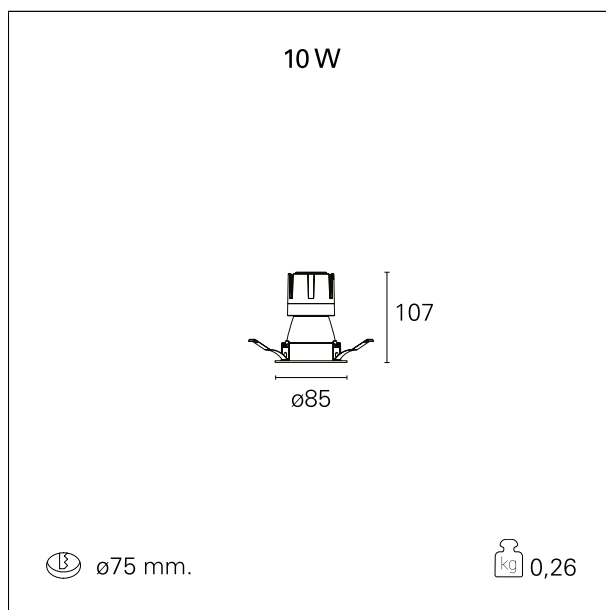

#### CARATTERISTICHE APPARECCHIO

tipo di installazione	Trimmed
materiale	Alluminio
colore	Bianco / Nero Opaco
potenza	10 W
lumen output - emissione diretta	876 lm
lumen output - emissione totale	876 lm
efficacia	88 lm/W
diametro	ø 85 mm.
dimensioni	h 107 mm.
peso netto	0,26 kg.

### DIMENSIONI FORO D'INCASSO

diametro foro incasso **ø 75 mm.**