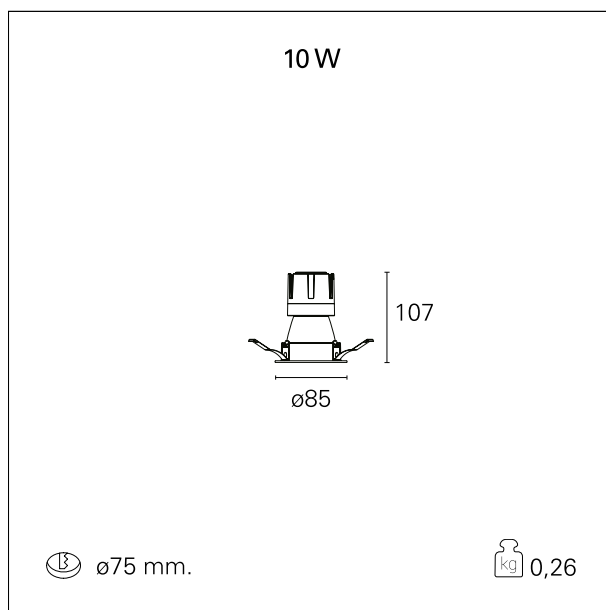

Nemo Comfort - rounded

RTL22341DM - white ring / matt black reflector - 10 W / 2700 K / CRI > 90

DESCRIZIONE

Nemo Comfort è la soluzione ideale per le installazioni che devono garantire il massimo comfort visivo; grazie al suo cut off a 48° e alla sua gamma di riflettori satinati, la versione Comfort della serie Nemo garantisce il massimo controllo dell'abbagliamento diretto. I moduli illuminanti sono tutti equipaggiati con led di ultima generazione con CRI > 90 e SDCM < 3. I riflettori secondari intercambiabili disponibili in quattro diverse finiture satiniate permettono di caratterizzare esteticamente l'impianto anche successivamente alla prima installazione senza alterare la performance illuminotecnica. Il cavetto di sicurezza in dotazione evita la caduta accidentale e il sistema di connessione al driver di tipo "fast plug" permette un'installazione rapida e sicura.

switch 1...10V / Push

CARATTERISTICHE APPARECCHIO

tipo di installazione	Trimmed
materiale	Alluminio
colore	Bianco / Nero Opaco
potenza	10 W
lumen output - emissione diretta	876 lm
lumen output - emissione totale	876 lm
efficacia	88 lm/W
diametro	ø 85 mm.
dimensioni	h 107 mm.
peso netto	0,26 kg.

RTL22341DM - white ring / matt black reflector - 10 W / 2700 K / CRI > 90

IP vano ottico	IP40
IP vano incassato	IP40
IK	IK02

DIMENSIONI FORO D'INCASSO

diametro foro incasso **ø 75 mm.**

CLASSIFICAZIONE ENERGETICA