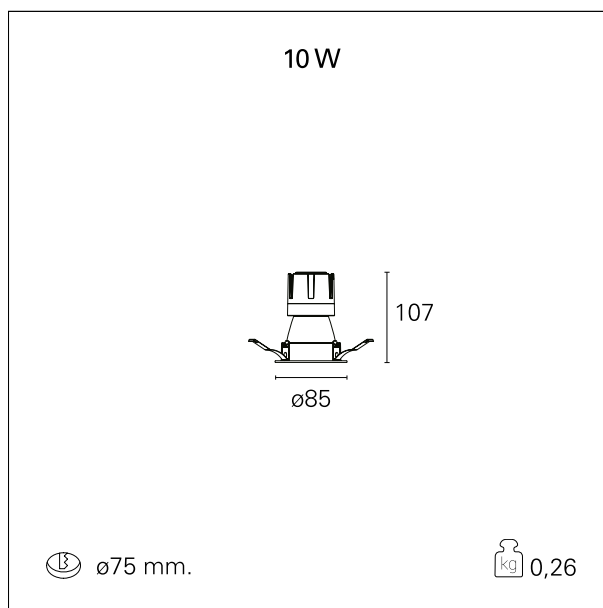

Nemo Comfort - rounded

RTL22341PD - white ring / matt black reflector - 10 W / 2700 K / CRI > 90

DESCRIZIONE

Nemo Comfort è la soluzione ideale per le installazioni che devono garantire il massimo comfort visivo; grazie al suo cut off a 48° e alla sua gamma di riflettori satinati, la versione Comfort della serie Nemo garantisce il massimo controllo dell'abbagliamento diretto. I moduli illuminanti sono tutti equipaggiati con led di ultima generazione con CRI > 90 e SDCM < 3. I riflettori secondari intercambiabili disponibili in quattro diverse finiture satiniate permettono di caratterizzare esteticamente l'impianto anche successivamente alla prima installazione senza alterare la performance illuminotecnica. Il cavetto di sicurezza in dotazione evita la caduta accidentale e il sistema di connessione al driver di tipo "fast plug" permette un'installazione rapida e sicura.

switch

Pan Digital

CARATTERISTICHE APPARECCHIO

tipo di installazione	Trimmed
materiale	Alluminio
colore	Bianco / Nero Opaco
potenza	10 W
lumen output - emissione diretta	876 lm
lumen output - emissione totale	876 lm
efficacia	88 lm/W
diametro	ø 85 mm.
dimensioni	h 107 mm.
peso netto	0,26 kg.

RTL22341PD - white ring / matt black reflector - 10 W / 2700 K / CRI > 90

IP vano ottico	IP40
IP vano incassato	IP40
IK	IK02

DIMENSIONI FORO D'INCASSO

diametro foro incasso **ø 75 mm.**

CLASSIFICAZIONE ENERGETICA