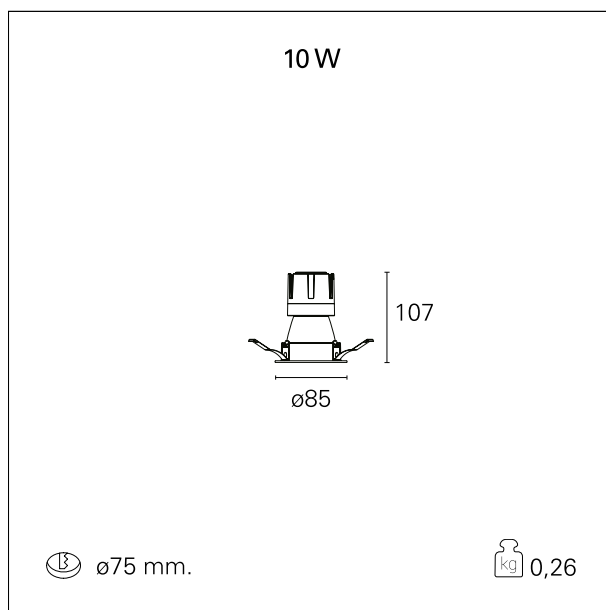

Nemo Comfort - rounded

RTL22341 - white ring / matt black reflector - 10 W / 2700 K / CRI > 90

DESCRIZIONE

Nemo Comfort è la soluzione ideale per le installazioni che devono garantire il massimo comfort visivo; grazie al suo cut off a 48° e alla sua gamma di riflettori satinati, la versione Comfort della serie Nemo garantisce il massimo controllo dell'abbagliamento diretto. I moduli illuminanti sono tutti equipaggiati con led di ultima generazione con CRI > 90 e SDCM < 3. I riflettori secondari intercambiabili disponibili in quattro diverse finiture satiniate permettono di caratterizzare esteticamente l'impianto anche successivamente alla prima installazione senza alterare la performance illuminotecnica. Il cavetto di sicurezza in dotazione evita la caduta accidentale e il sistema di connessione al driver di tipo "fast plug" permette un'installazione rapida e sicura.

switch On / Off

CARATTERISTICHE APPARECCHIO

tipo di installazione	Trimmed
materiale	Alluminio
colore	Bianco / Nero Opaco
potenza	10 W
lumen output - emissione diretta	876 lm
lumen output - emissione totale	876 lm
efficacia	88 lm/W
diametro	ø 85 mm.
dimensioni	h 107 mm.
peso netto	0,26 kg.

RTL22341 - white ring / matt black reflector - 10 W / 2700 K / CRI > 90

IP vano ottico	IP40
IP vano incassato	IP40
IK	IK02

DIMENSIONI FORO D'INCASSO

diametro foro incasso **ø 75 mm.**

CLASSIFICAZIONE ENERGETICA

RTL22341 - white ring / matt black reflector - 10 W / 2700 K / CRI > 90

ottica	15°
apertura di fascio - diretta	15°
UGR	≤ 17
cut-off	48°

FOTOMETRIA

GARANZIA

periodo **5 years**