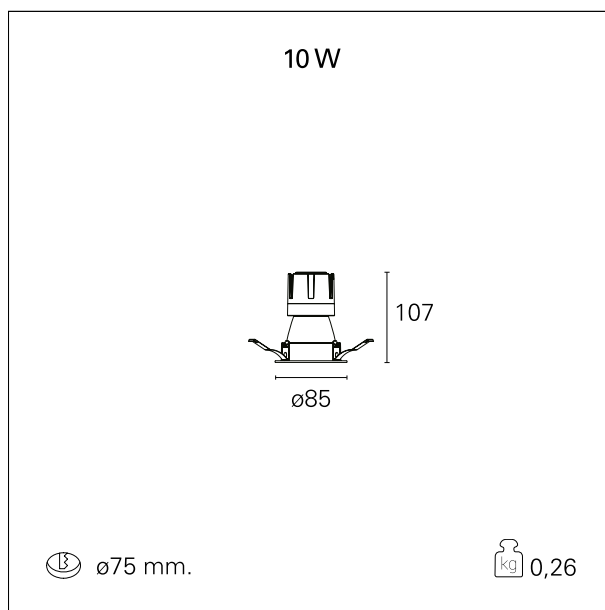

Nemo Comfort - rounded

RTL22342CA - white ring / matt black reflector - 10 W / 2700 K / CRI > 90

DESCRIZIONE

Nemo Comfort è la soluzione ideale per le installazioni che devono garantire il massimo comfort visivo; grazie al suo cut off a 48° e alla sua gamma di riflettori satinati, la versione Comfort della serie Nemo garantisce il massimo controllo dell'abbagliamento diretto. I moduli illuminanti sono tutti equipaggiati con led di ultima generazione con CRI > 90 e SDCM < 3. I riflettori secondari intercambiabili disponibili in quattro diverse finiture satiniate permettono di caratterizzare esteticamente l'impianto anche successivamente alla prima installazione senza alterare la performance illuminotecnica. Il cavetto di sicurezza in dotazione evita la caduta accidentale e il sistema di connessione al driver di tipo "fast plug" permette un'installazione rapida e sicura.

switch

Casambi

CARATTERISTICHE APPARECCHIO

tipo di installazione	Trimmed
materiale	Alluminio
colore	Bianco / Nero Opaco
potenza	10 W
lumen output - emissione diretta	882 lm
lumen output - emissione totale	882 lm
efficacia	88 lm/W
diametro	ø 85 mm.
dimensioni	h 107 mm.
peso netto	0,26 kg.

RTL22342CA - white ring / matt black reflector - 10 W / 2700 K / CRI > 90

IP vano ottico	IP40
IP vano incassato	IP40
IK	IK02

DIMENSIONI FORO D'INCASSO

diametro foro incasso **ø 75 mm.**

CLASSIFICAZIONE ENERGETICA

RTL22342CA - white ring / matt black reflector - 10 W / 2700 K / CRI > 90

ottica	24°
apertura di fascio - diretta	24°
UGR	≤ 17
cut-off	48°

FOTOMETRIA

GARANZIA

periodo **5 years**