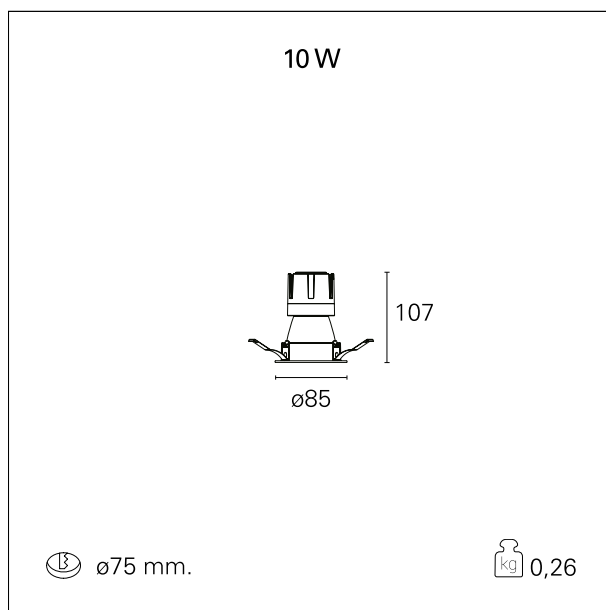

Nemo Comfort - rounded

RTL22342DM - white ring / matt black reflector - 10 W / 2700 K / CRI > 90

DESCRIZIONE

Nemo Comfort è la soluzione ideale per le installazioni che devono garantire il massimo comfort visivo; grazie al suo cut off a 48° e alla sua gamma di riflettori satinati, la versione Comfort della serie Nemo garantisce il massimo controllo dell'abbagliamento diretto. I moduli illuminanti sono tutti equipaggiati con led di ultima generazione con CRI > 90 e SDCM < 3. I riflettori secondari intercambiabili disponibili in quattro diverse finiture satinare permettono di caratterizzare esteticamente l'impianto anche successivamente alla prima installazione senza alterare la performance illuminotecnica. Il cavetto di sicurezza in dotazione evita la caduta accidentale e il sistema di connessione al driver di tipo "fast plug" permette un'installazione rapida e sicura.

switch 1...10V / Push

CARATTERISTICHE APPARECCHIO

tipo di installazione	Trimmed
materiale	Alluminio
colore	Bianco / Nero Opaco
potenza	10 W
lumen output - emissione diretta	882 lm
lumen output - emissione totale	882 lm
efficacia	88 lm/W
diametro	ø 85 mm.
dimensioni	h 107 mm.
peso netto	0,26 kg.

RTL22342DM - white ring / matt black reflector - 10 W / 2700 K / CRI > 90

IP vano ottico	IP40
IP vano incassato	IP40
IK	IK02

DIMENSIONI FORO D'INCASSO

diametro foro incasso **ø 75 mm.**

CLASSIFICAZIONE ENERGETICA