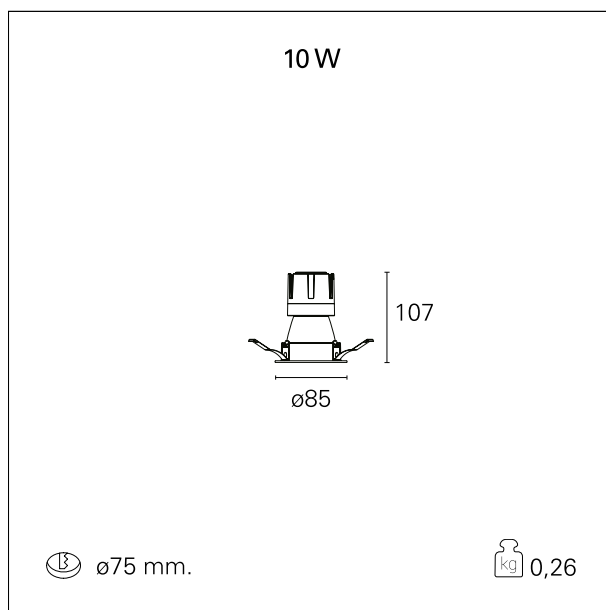

Nemo Comfort - rounded

RTL22342 - white ring / matt black reflector - 10 W / 2700 K / CRI > 90

DESCRIZIONE

Nemo Comfort è la soluzione ideale per le installazioni che devono garantire il massimo comfort visivo; grazie al suo cut off a 48° e alla sua gamma di riflettori satinati, la versione Comfort della serie Nemo garantisce il massimo controllo dell'abbagliamento diretto. I moduli illuminanti sono tutti equipaggiati con led di ultima generazione con CRI > 90 e SDCM < 3. I riflettori secondari intercambiabili disponibili in quattro diverse finiture satiniate permettono di caratterizzare esteticamente l'impianto anche successivamente alla prima installazione senza alterare la performance illuminotecnica. Il cavetto di sicurezza in dotazione evita la caduta accidentale e il sistema di connessione al driver di tipo "fast plug" permette un'installazione rapida e sicura.

switch **On / Off**

CARATTERISTICHE APPARECCHIO

tipo di installazione	Trimmed
materiale	Alluminio
colore	Bianco / Nero Opaco
potenza	10 W
lumen output - emissione diretta	882 lm
lumen output - emissione totale	882 lm
efficacia	88 lm/W
diametro	ø 85 mm.
dimensioni	h 107 mm.
peso netto	0,26 kg.

RTL22342 - white ring / matt black reflector - 10 W / 2700 K / CRI > 90

IP vano ottico	IP40
IP vano incassato	IP40
IK	IK02

DIMENSIONI FORO D'INCASSO

diametro foro incasso **ø 75 mm.**

CLASSIFICAZIONE ENERGETICA

RTL22342 - white ring / matt black reflector - 10 W / 2700 K / CRI > 90

ottica	24°
apertura di fascio - diretta	24°
UGR	≤ 17
cut-off	48°

FOTOMETRIA

GARANZIA

periodo **5 years**