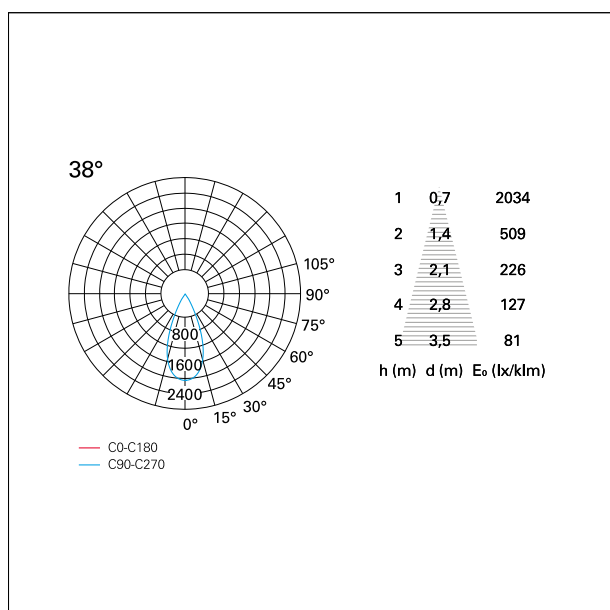

#### CARATTERISTICHE APPARECCHIO

tipo di installazione	Trimmed
materiale	Alluminio
colore	Bianco / Nero Opaco
potenza	10 W
lumen output - emissione diretta	879 lm
lumen output - emissione totale	879 lm
efficacia	88 lm/W
diametro	ø 85 mm.
dimensioni	h 107 mm.
peso netto	0,26 kg.

### CARATTERISTICHE ILLUMINOTECNICHE

tipo di emissione	Diretta
effetto luminoso	Proiettato

### FOTOMETRIA