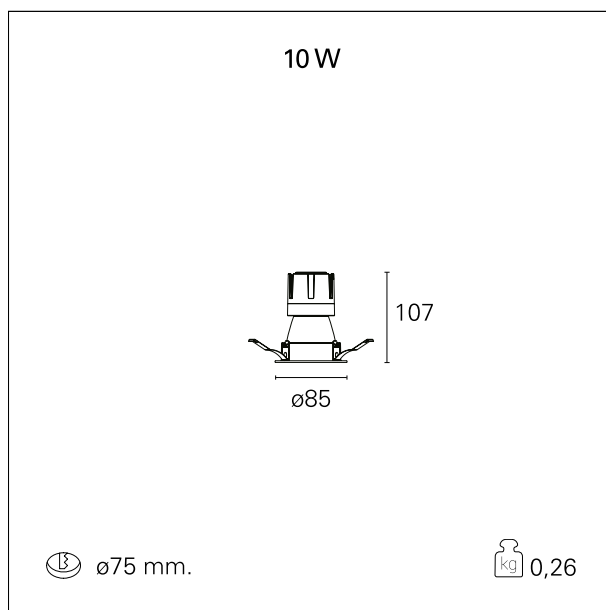

#### CARATTERISTICHE APPARECCHIO

tipo di installazione	Trimmed
materiale	Alluminio
colore	Bianco / Nero Opaco
potenza	10 W
lumen output - emissione diretta	879 lm
lumen output - emissione totale	879 lm
efficacia	88 lm/W
diametro	ø 85 mm.
dimensioni	h 107 mm.
peso netto	0,26 kg.

### DIMENSIONI FORO D'INCASSO

diametro foro incasso **ø 75 mm.**