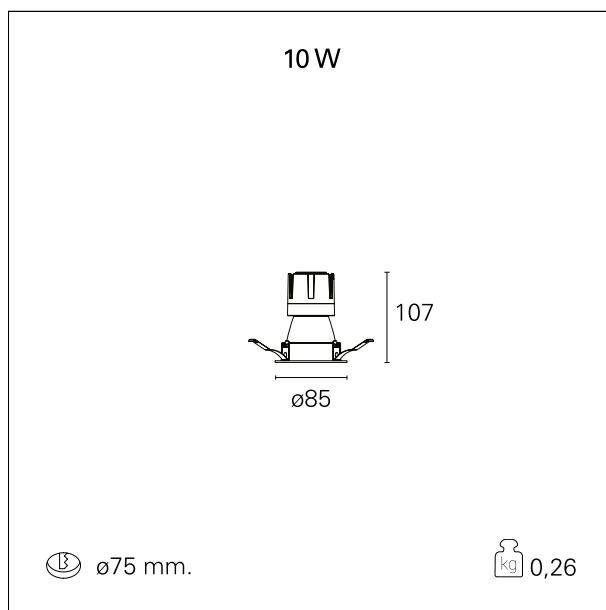

Nemo Comfort - rounded

RTL22343DM - white ring / matt black reflector - 10 W / 2700 K / CRI > 90

DESCRIZIONE

Nemo Comfort è la soluzione ideale per le installazioni che devono garantire il massimo comfort visivo; grazie al suo cut off a 48° e alla sua gamma di riflettori satinati, la versione Comfort della serie Nemo garantisce il massimo controllo dell'abbagliamento diretto. I moduli illuminanti sono tutti equipaggiati con led di ultima generazione con CRI > 90 e SDCM < 3. I riflettori secondari intercambiabili disponibili in quattro diverse finiture satiniate permettono di caratterizzare esteticamente l'impianto anche successivamente alla prima installazione senza alterare la performance illuminotecnica. Il cavetto di sicurezza in dotazione evita la caduta accidentale e il sistema di connessione al driver di tipo "fast plug" permette un'installazione rapida e sicura.

switch 1...10V / Push

CARATTERISTICHE APPARECCHIO

tipo di installazione	Trimmed
materiale	Alluminio
colore	Bianco / Nero Opaco
potenza	10 W
lumen output - emissione diretta	879 lm
lumen output - emissione totale	879 lm
efficacia	88 lm/W
diametro	ø 85 mm.
dimensioni	h 107 mm.
peso netto	0,26 kg.

RTL22343DM - white ring / matt black reflector - 10 W / 2700 K / CRI > 90

IP vano ottico	IP40
IP vano incassato	IP40
IK	IK02

DIMENSIONI FORO D'INCASSO

diametro foro incasso **ø 75 mm.**

CLASSIFICAZIONE ENERGETICA