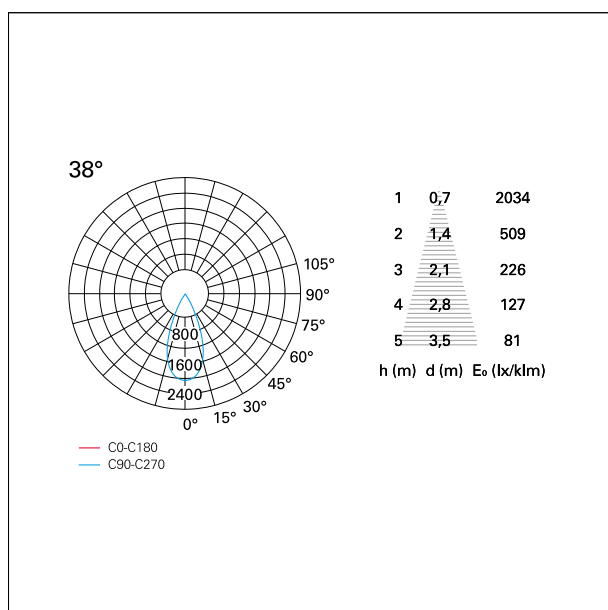

Nemo Comfort - rounded

RTL22343DM - white ring / matt black reflector - 10 W / 2700 K / CRI > 90

ottica	38°
apertura di fascio - diretta	38°
UGR	≤ 17
cut-off	48°

FOTOMETRIA

GARANZIA

periodo **5 years**