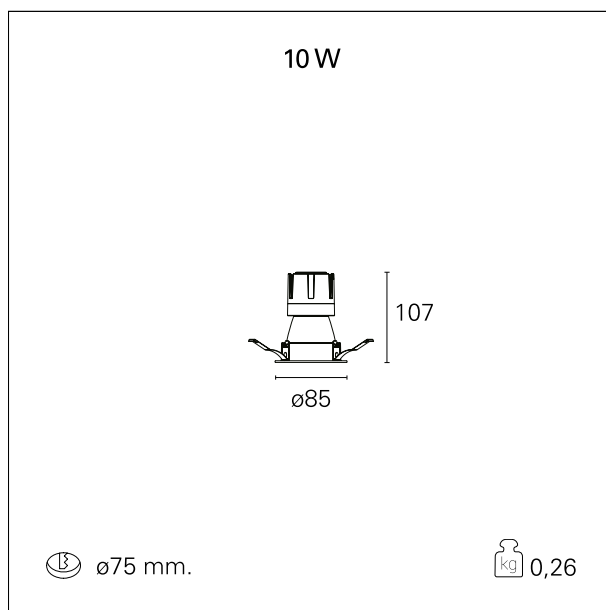

Nemo Comfort - rounded

RTL22343 - white ring / matt black reflector - 10 W / 2700 K / CRI > 90

DESCRIZIONE

Nemo Comfort è la soluzione ideale per le installazioni che devono garantire il massimo comfort visivo; grazie al suo cut off a 48° e alla sua gamma di riflettori satinati, la versione Comfort della serie Nemo garantisce il massimo controllo dell'abbagliamento diretto. I moduli illuminanti sono tutti equipaggiati con led di ultima generazione con CRI > 90 e SDCM < 3. I riflettori secondari intercambiabili disponibili in quattro diverse finiture satiniate permettono di caratterizzare esteticamente l'impianto anche successivamente alla prima installazione senza alterare la performance illuminotecnica. Il cavetto di sicurezza in dotazione evita la caduta accidentale e il sistema di connessione al driver di tipo "fast plug" permette un'installazione rapida e sicura.

switch **On / Off**

CARATTERISTICHE APPARECCHIO

tipo di installazione	Trimmed
materiale	Alluminio
colore	Bianco / Nero Opaco
potenza	10 W
lumen output - emissione diretta	879 lm
lumen output - emissione totale	879 lm
efficacia	88 lm/W
diametro	ø 85 mm.
dimensioni	h 107 mm.
peso netto	0,26 kg.

RTL22343 - white ring / matt black reflector - 10 W / 2700 K / CRI > 90

IP vano ottico	IP40
IP vano incassato	IP40
IK	IK02

DIMENSIONI FORO D'INCASSO

diametro foro incasso **ø 75 mm.**

CLASSIFICAZIONE ENERGETICA

RTL22343 - white ring / matt black reflector - 10 W / 2700 K / CRI > 90

ottica	38°
apertura di fascio - diretta	38°
UGR	≤ 17
cut-off	48°

FOTOMETRIA

GARANZIA

periodo **5 years**