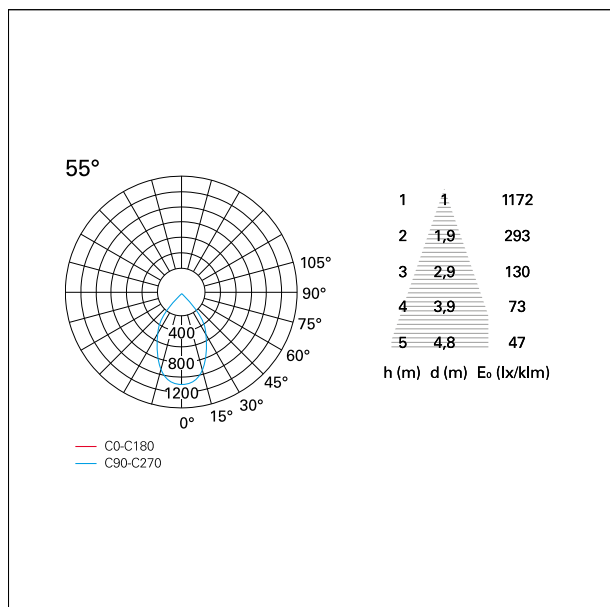

switch

Casambi

CARATTERISTICHE APPARECCHIO

tipo di installazione	Trimmed
materiale	Alluminio
colore	Bianco / Nero Opaco
potenza	10 W
lumen output - emissione diretta	886 lm
lumen output - emissione totale	886 lm
efficacia	89 lm/W
diametro	ø 85 mm.
dimensioni	h 107 mm.
peso netto	0,26 kg.

RTL22344CA - white ring / matt black reflector - 10 W / 2700 K / CRI > 90

IP vano ottico	IP40
IP vano incassato	IP40
IK	IK02

DIMENSIONI FORO D'INCASSO

diametro foro incasso **ø 75 mm.**

CLASSIFICAZIONE ENERGETICA

RTL22344CA - white ring / matt black reflector - 10 W / 2700 K / CRI > 90

ottica	55°
apertura di fascio - diretta	55°
UGR	≤ 17
cut-off	48°

FOTOMETRIA

GARANZIA

periodo **5 years**