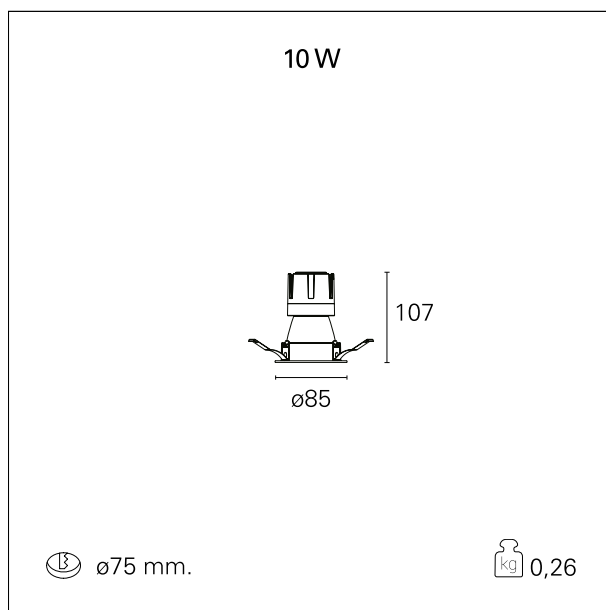

Nemo Comfort - rounded

RTL22344CA - white ring / matt black reflector - 10 W / 2700 K / CRI > 90

DESCRIZIONE

Nemo Comfort è la soluzione ideale per le installazioni che devono garantire il massimo comfort visivo; grazie al suo cut off a 48° e alla sua gamma di riflettori satinati, la versione Comfort della serie Nemo garantisce il massimo controllo dell'abbagliamento diretto. I moduli illuminanti sono tutti equipaggiati con led di ultima generazione con CRI > 90 e SDCM < 3. I riflettori secondari intercambiabili disponibili in quattro diverse finiture satiniate permettono di caratterizzare esteticamente l'impianto anche successivamente alla prima installazione senza alterare la performance illuminotecnica. Il cavetto di sicurezza in dotazione evita la caduta accidentale e il sistema di connessione al driver di tipo "fast plug" permette un'installazione rapida e sicura.

switch

Casambi

CARATTERISTICHE APPARECCHIO

tipo di installazione	Trimmed
materiale	Alluminio
colore	Bianco / Nero Opaco
potenza	10 W
lumen output - emissione diretta	886 lm
lumen output - emissione totale	886 lm
efficacia	89 lm/W
diametro	ø 85 mm.
dimensioni	h 107 mm.
peso netto	0,26 kg.

RTL22344CA - white ring / matt black reflector - 10 W / 2700 K / CRI > 90

IP vano ottico	IP40
IP vano incassato	IP40
IK	IK02

DIMENSIONI FORO D'INCASSO

diametro foro incasso **ø 75 mm.**

CLASSIFICAZIONE ENERGETICA

RTL22344CA - white ring / matt black reflector - 10 W / 2700 K / CRI > 90

ottica	55°
apertura di fascio - diretta	55°
UGR	≤ 17
cut-off	48°

FOTOMETRIA

GARANZIA

periodo **5 years**