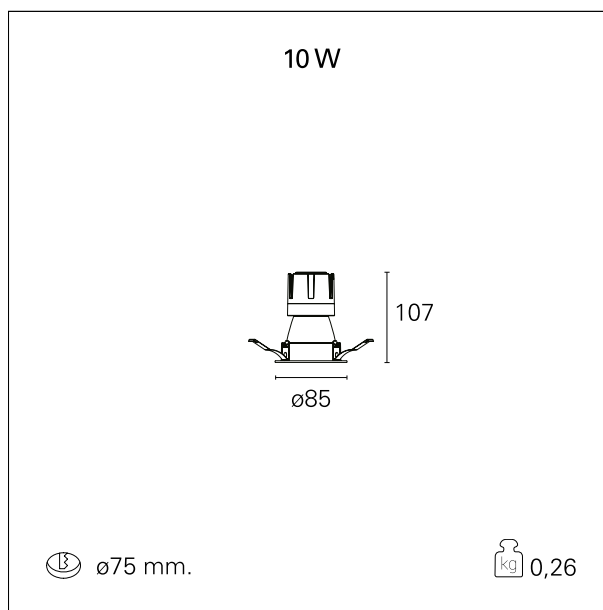

Nemo Comfort - rounded

RTL22344DM - white ring / matt black reflector - 10 W / 2700 K / CRI > 90

DESCRIZIONE

Nemo Comfort è la soluzione ideale per le installazioni che devono garantire il massimo comfort visivo; grazie al suo cut off a 48° e alla sua gamma di riflettori satinati, la versione Comfort della serie Nemo garantisce il massimo controllo dell'abbagliamento diretto. I moduli illuminanti sono tutti equipaggiati con led di ultima generazione con CRI > 90 e SDCM < 3. I riflettori secondari intercambiabili disponibili in quattro diverse finiture satiniate permettono di caratterizzare esteticamente l'impianto anche successivamente alla prima installazione senza alterare la performance illuminotecnica. Il cavetto di sicurezza in dotazione evita la caduta accidentale e il sistema di connessione al driver di tipo "fast plug" permette un'installazione rapida e sicura.

switch 1...10V / Push

CARATTERISTICHE APPARECCHIO

tipo di installazione	Trimmed
materiale	Alluminio
colore	Bianco / Nero Opaco
potenza	10 W
lumen output - emissione diretta	886 lm
lumen output - emissione totale	886 lm
efficacia	89 lm/W
diametro	ø 85 mm.
dimensioni	h 107 mm.
peso netto	0,26 kg.

RTL22344DM - white ring / matt black reflector - 10 W / 2700 K / CRI > 90

IP vano ottico	IP40
IP vano incassato	IP40
IK	IK02

DIMENSIONI FORO D'INCASSO

diametro foro incasso **ø 75 mm.**

CLASSIFICAZIONE ENERGETICA