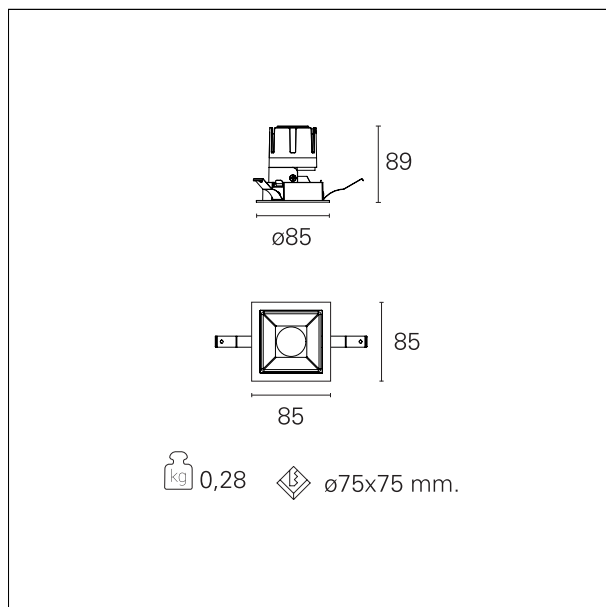

Nemo Fix - squared

RTL26105DM - white ring / matt reflector - 10 W / 3000 K / CRI > 90

DESCRIZIONE

Quattro aperture di fascio con cut-off di 38° e versioni fino a UGR<17 permettono di ottenere il giusto equilibrio fra controllo delle luminanze e diffusione della luce. I moduli illuminanti sono tutti equipaggiati con led di ultima generazione con CRI > 90 e SDCM < 3. I riflettori secondari intercambiabili disponibili in cinque diverse finiture estetiche permettono di caratterizzare l'impianto anche successivamente alla prima installazione. Il cavetto di sicurezza in dotazione evita la caduta accidentale e il sistema di connessione al driver di tipo "fast plug" permette un'installazione rapida e sicura. Versione Nemo ADJ per luce di accento con orientabilità di 350° sul piano orizzontale e di 30° sul piano verticale. Nemo Fix per l'illuminazione verticale per il controllo dell'abbagliamento diretto e luce sfumata ai bordi del fascio.

switch 1...10V / Push

CARATTERISTICHE APPARECCHIO

tipo di installazione	Trimmed
materiale	Alluminio
colore	Bianco / Satinato
potenza	10 W
lumen output - emissione diretta	926 lm
lumen output - emissione totale	926 lm
efficacia	93 lm/W
dimensioni	85 x 85 mm.
peso netto	0,28 kg.

CARATTERISTICHE ELETTRICHE

alimentazione	220÷240 V
tipo di alimentazione	1...10V / Push
classe di isolamento	Classe II

CARATTERISTICHE MECCANICHE

Nemo Fix - squared

RTL26105DM - white ring / matt reflector - 10 W / 3000 K / CRI > 90

IP apparecchio	IP40
IP vano ottico	IP40
IP vano incassato	IP40
IK	IK02

DIMENSIONI FORO D'INCASSO

a x b foro incasso **75 x 75 mm.**

CLASSIFICAZIONE ENERGETICA

Le lampade di questo dispositivo non sono sostituibili.