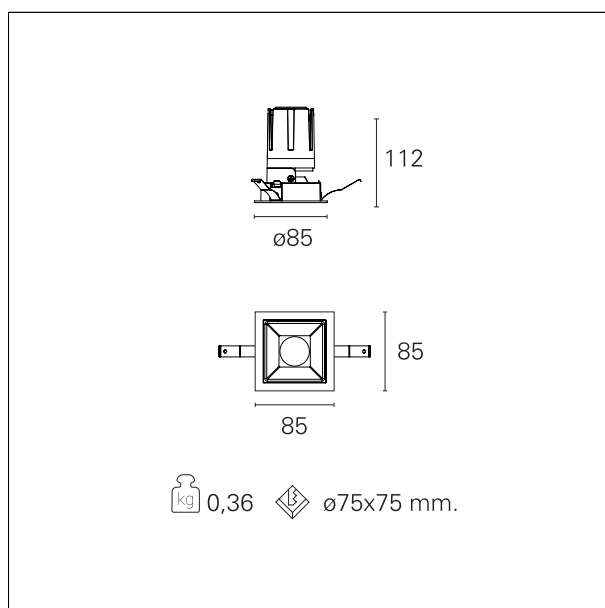

Nemo Fix - squared

RTL26111 - white ring / matt reflector - 15 W / 3000 K / CRI > 90

DESCRIZIONE

Quattro aperture di fascio con cut-off di 38° e versioni fino a UGR<17 permettono di ottenere il giusto equilibrio fra controllo delle luminanze e diffusione della luce. I moduli illuminanti sono tutti equipaggiati con led di ultima generazione con CRI > 90 e SDCM < 3. I riflettori secondari intercambiabili disponibili in cinque diverse finiture estetiche permettono di caratterizzare l'impianto anche successivamente alla prima installazione. Il cavetto di sicurezza in dotazione evita la caduta accidentale e il sistema di connessione al driver di tipo "fast plug" permette un'installazione rapida e sicura. Versione Nemo ADJ per luce di accento con orientabilità di 350° sul piano orizzontale e di 30° sul piano verticale. Nemo Fix per l'illuminazione verticale per il controllo dell'abbagliamento diretto e luce sfumata ai bordi del fascio.

switch

On / Off

CARATTERISTICHE APPARECCHIO

tipo di installazione	Trimmed
materiale	Alluminio
colore	Bianco / Satinato
potenza	15 W
lumen output - emissione diretta	1412 lm
lumen output - emissione totale	1412 lm
efficacia	94 lm/W
dimensioni	85 x 85 mm.
peso netto	0,28 kg.

CARATTERISTICHE ELETTRICHE

alimentazione	220÷240 V
tipo di alimentazione	On / Off
classe di isolamento	Classe II

CARATTERISTICHE MECCANICHE

Nemo Fix - squared

RTL26111 - white ring / matt reflector - 15 W / 3000 K / CRI > 90

IP apparecchio	IP40
IP vano ottico	IP40
IP vano incassato	IP40
IK	IK02

DIMENSIONI FORO D'INCASSO

a x b foro incasso **75 x 75 mm.**

CLASSIFICAZIONE ENERGETICA

Le lampade di questo dispositivo non sono sostituibili.