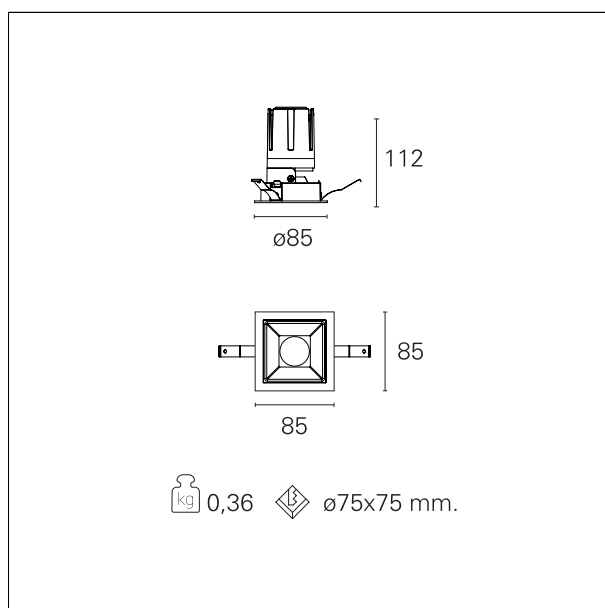

Nemo Fix - squared

RTL26112DA - white ring / matt reflector - 15 W / 4000 K / CRI > 90

DESCRIZIONE

Quattro aperture di fascio con cut-off di 38° e versioni fino a UGR<17 permettono di ottenere il giusto equilibrio fra controllo delle luminanze e diffusione della luce. I moduli illuminanti sono tutti equipaggiati con led di ultima generazione con CRI > 90 e SDCM < 3. I riflettori secondari intercambiabili disponibili in cinque diverse finiture estetiche permettono di caratterizzare l'impianto anche successivamente alla prima installazione. Il cavetto di sicurezza in dotazione evita la caduta accidentale e il sistema di connessione al driver di tipo "fast plug" permette un'installazione rapida e sicura. Versione Nemo ADJ per luce di accento con orientabilità di 350° sul piano orizzontale e di 30° sul piano verticale. Nemo Fix per l'illuminazione verticale per il controllo dell'abbagliamento diretto e luce sfumata ai bordi del fascio.

switch

DALI

CARATTERISTICHE APPARECCHIO

tipo di installazione	Trimmed
materiale	Alluminio
colore	Bianco / Satinato
potenza	15 W
lumen output - emissione diretta	1494 lm
lumen output - emissione totale	1494 lm
efficacia	100 lm/W
dimensioni	85 x 85 mm.
peso netto	0,28 kg.

CARATTERISTICHE ELETTRICHE

alimentazione	220÷240 V
tipo di alimentazione	DALI
classe di isolamento	Classe II

CARATTERISTICHE MECCANICHE

Nemo Fix - squared

RTL26112DA - white ring / matt reflector - 15 W / 4000 K / CRI > 90

IP apparecchio	IP40
IP vano ottico	IP40
IP vano incassato	IP40
IK	IK02

DIMENSIONI FORO D'INCASSO

a x b foro incasso **75 x 75 mm.**

CLASSIFICAZIONE ENERGETICA

Questo dispositivo è munito di lampade a LED integrate.