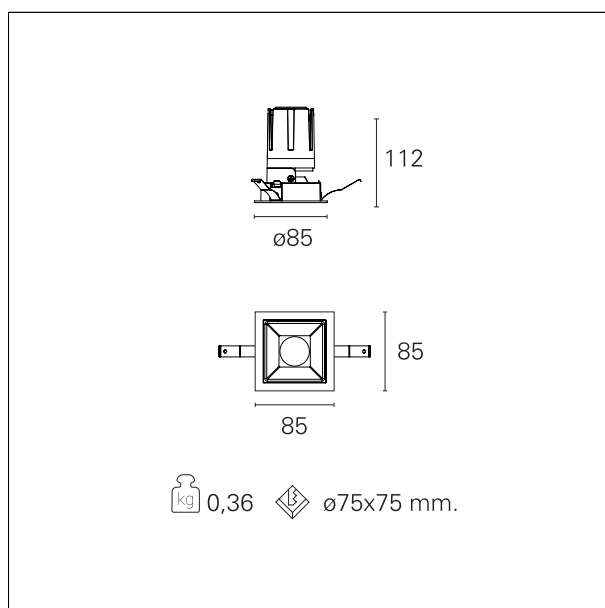

Nemo Fix - squared

RTL26112 - white ring / matt reflector - 15 W / 4000 K / CRI > 90

DESCRIZIONE

Quattro aperture di fascio con cut-off di 38° e versioni fino a UGR<17 permettono di ottenere il giusto equilibrio fra controllo delle luminanze e diffusione della luce. I moduli illuminanti sono tutti equipaggiati con led di ultima generazione con CRI > 90 e SDCM < 3. I riflettori secondari intercambiabili disponibili in cinque diverse finiture estetiche permettono di caratterizzare l'impianto anche successivamente alla prima installazione. Il cavetto di sicurezza in dotazione evita la caduta accidentale e il sistema di connessione al driver di tipo "fast plug" permette un'installazione rapida e sicura. Versione Nemo ADJ per luce di accento con orientabilità di 350° sul piano orizzontale e di 30° sul piano verticale. Nemo Fix per l'illuminazione verticale per il controllo dell'abbagliamento diretto e luce sfumata ai bordi del fascio.

switch

On / Off

CARATTERISTICHE APPARECCHIO

tipo di installazione	Trimmed
materiale	Alluminio
colore	Bianco / Satinato
potenza	15 W
lumen output - emissione diretta	1494 lm
lumen output - emissione totale	1494 lm
efficacia	100 lm/W
dimensioni	85 x 85 mm.
peso netto	0,28 kg.

CARATTERISTICHE ELETTRICHE

alimentazione	220÷240 V
tipo di alimentazione	On / Off
classe di isolamento	Classe II

CARATTERISTICHE MECCANICHE

Nemo Fix - squared

RTL26112 - white ring / matt reflector - 15 W / 4000 K / CRI > 90

IP apparecchio	IP40
IP vano ottico	IP40
IP vano incassato	IP40
IK	IK02

DIMENSIONI FORO D'INCASSO

a x b foro incasso **75 x 75 mm.**

CLASSIFICAZIONE ENERGETICA

Le lampade di questo dispositivo non sono sostituibili.