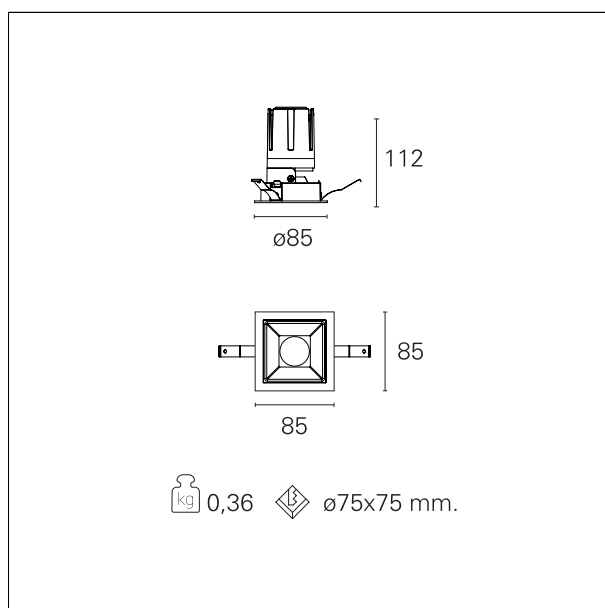

Nemo Fix - squared

RTL26113 - white ring / matt reflector - 15 W / 3000 K / CRI > 90

DESCRIZIONE

Quattro aperture di fascio con cut-off di 38° e versioni fino a UGR<17 permettono di ottenere il giusto equilibrio fra controllo delle luminanze e diffusione della luce. I moduli illuminanti sono tutti equipaggiati con led di ultima generazione con CRI > 90 e SDCM < 3. I riflettori secondari intercambiabili disponibili in cinque diverse finiture estetiche permettono di caratterizzare l'impianto anche successivamente alla prima installazione. Il cavetto di sicurezza in dotazione evita la caduta accidentale e il sistema di connessione al driver di tipo "fast plug" permette un'installazione rapida e sicura. Versione Nemo ADJ per luce di accento con orientabilità di 350° sul piano orizzontale e di 30° sul piano verticale. Nemo Fix per l'illuminazione verticale per il controllo dell'abbagliamento diretto e luce sfumata ai bordi del fascio.

switch

On / Off

CARATTERISTICHE APPARECCHIO

tipo di installazione	Trimmed
materiale	Alluminio
colore	Bianco / Satinato
potenza	15 W
lumen output - emissione diretta	1420 lm
lumen output - emissione totale	1420 lm
efficacia	95 lm/W
dimensioni	85 x 85 mm.
peso netto	0,28 kg.

CARATTERISTICHE ELETTRICHE

alimentazione	220÷240 V
tipo di alimentazione	On / Off
classe di isolamento	Classe II

CARATTERISTICHE MECCANICHE

Nemo Fix - squared

RTL26113 - white ring / matt reflector - 15 W / 3000 K / CRI > 90

IP apparecchio	IP40
IP vano ottico	IP40
IP vano incassato	IP40
IK	IK02

DIMENSIONI FORO D'INCASSO

a x b foro incasso **75 x 75 mm.**

CLASSIFICAZIONE ENERGETICA

Le lampade di questo dispositivo non sono sostituibili.