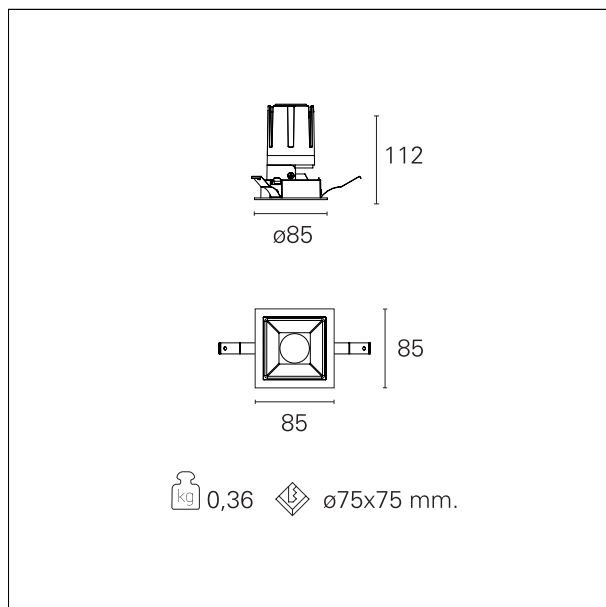

Nemo Fix - squared

RTL26114 - white ring / matt reflector - 15 W / 4000 K / CRI > 90

DESCRIZIONE

Quattro aperture di fascio con cut-off di 38° e versioni fino a UGR<17 permettono di ottenere il giusto equilibrio fra controllo delle luminanze e diffusione della luce. I moduli illuminanti sono tutti equipaggiati con led di ultima generazione con CRI > 90 e SDCM < 3. I riflettori secondari intercambiabili disponibili in cinque diverse finiture estetiche permettono di caratterizzare l'impianto anche successivamente alla prima installazione. Il cavetto di sicurezza in dotazione evita la caduta accidentale e il sistema di connessione al driver di tipo "fast plug" permette un'installazione rapida e sicura. Versione Nemo ADJ per luce di accento con orientabilità di 350° sul piano orizzontale e di 30° sul piano verticale. Nemo Fix per l'illuminazione verticale per il controllo dell'abbagliamento diretto e luce sfumata ai bordi del fascio.

switch

On / Off

CARATTERISTICHE APPARECCHIO

tipo di installazione	Trimmed
materiale	Alluminio
colore	Bianco / Satinato
potenza	15 W
lumen output - emissione diretta	1500 lm
lumen output - emissione totale	1500 lm
efficacia	100 lm/W
dimensioni	85 x 85 mm.
peso netto	0,28 kg.

CARATTERISTICHE ELETTRICHE

alimentazione	220÷240 V
tipo di alimentazione	On / Off
classe di isolamento	Classe II

CARATTERISTICHE MECCANICHE

Nemo Fix - squared

RTL26114 - white ring / matt reflector - 15 W / 4000 K / CRI > 90

IP apparecchio	IP40
IP vano ottico	IP40
IP vano incassato	IP40
IK	IK02

DIMENSIONI FORO D'INCASSO

a x b foro incasso **75 x 75 mm.**

CLASSIFICAZIONE ENERGETICA

Le lampade di questo dispositivo non sono sostituibili.