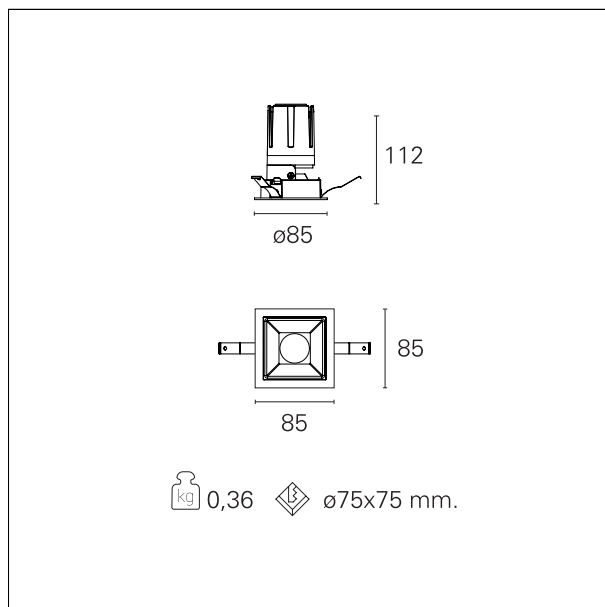

Nemo Fix - squared

RTL26116DM - white ring / matt reflector - 15 W / 4000 K / CRI > 90

DESCRIZIONE

Quattro aperture di fascio con cut-off di 38° e versioni fino a UGR<17 permettono di ottenere il giusto equilibrio fra controllo delle luminanze e diffusione della luce. I moduli illuminanti sono tutti equipaggiati con led di ultima generazione con CRI > 90 e SDCM < 3. I riflettori secondari intercambiabili disponibili in cinque diverse finiture estetiche permettono di caratterizzare l'impianto anche successivamente alla prima installazione. Il cavetto di sicurezza in dotazione evita la caduta accidentale e il sistema di connessione al driver di tipo "fast plug" permette un'installazione rapida e sicura. Versione Nemo ADJ per luce di accento con orientabilità di 350° sul piano orizzontale e di 30° sul piano verticale. Nemo Fix per l'illuminazione verticale per il controllo dell'abbagliamento diretto e luce sfumata ai bordi del fascio.

switch

1...10V / Push

CARATTERISTICHE APPARECCHIO

tipo di installazione	Trimmed
materiale	Alluminio
colore	Bianco / Satinato
potenza	15 W
lumen output - emissione diretta	1502 lm
lumen output - emissione totale	1502 lm
efficacia	100 lm/W
dimensioni	85 x 85 mm.
peso netto	0,28 kg.

CARATTERISTICHE ELETTRICHE

alimentazione	220÷240 V
tipo di alimentazione	1...10V / Push
classe di isolamento	Classe II

CARATTERISTICHE MECCANICHE

Nemo Fix - squared

RTL26116DM - white ring / matt reflector - 15 W / 4000 K / CRI > 90

IP apparecchio	IP40
IP vano ottico	IP40
IP vano incassato	IP40
IK	IK02

DIMENSIONI FORO D'INCASSO

a x b foro incasso **75 x 75 mm.**

CLASSIFICAZIONE ENERGETICA

Questo dispositivo è munito di lampade a LED integrate.