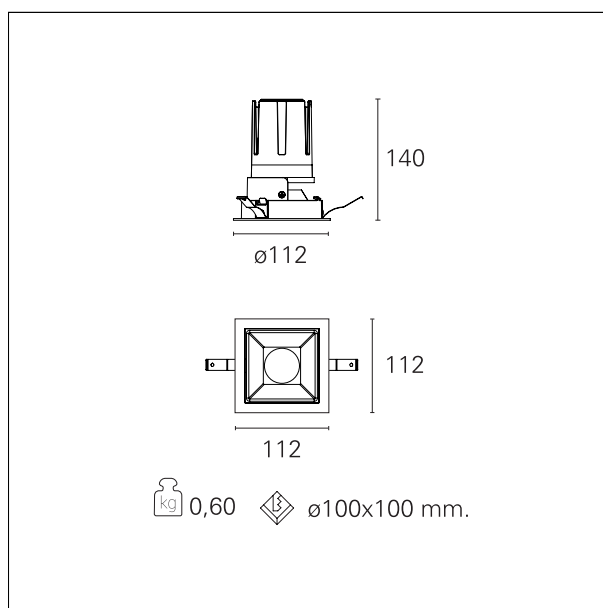

Nemo Fix - squared

RTL26117 - white ring / matt reflector - 24 W / 3000 K / CRI > 90

DESCRIZIONE

Quattro aperture di fascio con cut-off di 38° e versioni fino a UGR<17 permettono di ottenere il giusto equilibrio fra controllo delle luminanze e diffusione della luce. I moduli illuminanti sono tutti equipaggiati con led di ultima generazione con CRI > 90 e SDCM < 3. I riflettori secondari intercambiabili disponibili in cinque diverse finiture estetiche permettono di caratterizzare l'impianto anche successivamente alla prima installazione. Il cavetto di sicurezza in dotazione evita la caduta accidentale e il sistema di connessione al driver di tipo "fast plug" permette un'installazione rapida e sicura. Versione Nemo ADJ per luce di accento con orientabilità di 350° sul piano orizzontale e di 30° sul piano verticale. Nemo Fix per l'illuminazione verticale per il controllo dell'abbagliamento diretto e luce sfumata ai bordi del fascio.

switch **On / Off**

CARATTERISTICHE APPARECCHIO

tipo di installazione	Trimmed
materiale	Alluminio
colore	Bianco / Satinato
potenza	24 W
lumen output - emissione diretta	2150 lm
lumen output - emissione totale	2150 lm
efficacia	90 lm/W
dimensioni	112 x 112 mm.
peso netto	0,60 kg.

IP apparecchio	IP40
IP vano ottico	IP40
IP vano incassato	IP40
IK	IK02

DIMENSIONI FORO D'INCASSO

a x b foro incasso **110 x 110 mm.**

CLASSIFICAZIONE ENERGETICA

Questo dispositivo è munito di lampade a LED integrate.