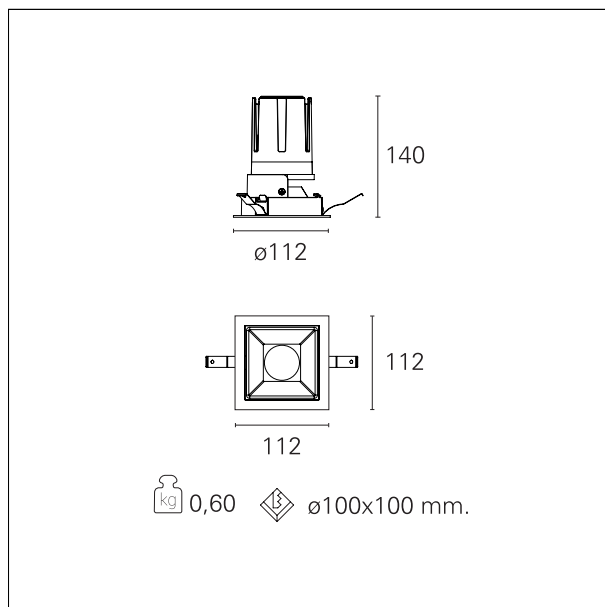

Nemo Fix - squared

RTL26118DA - white ring / matt reflector - 24 W / 4000 K / CRI > 90

DESCRIZIONE

Quattro aperture di fascio con cut-off di 38° e versioni fino a UGR<17 permettono di ottenere il giusto equilibrio fra controllo delle luminanze e diffusione della luce. I moduli illuminanti sono tutti equipaggiati con led di ultima generazione con CRI > 90 e SDCM < 3. I riflettori secondari intercambiabili disponibili in cinque diverse finiture estetiche permettono di caratterizzare l'impianto anche successivamente alla prima installazione. Il cavetto di sicurezza in dotazione evita la caduta accidentale e il sistema di connessione al driver di tipo "fast plug" permette un'installazione rapida e sicura. Versione Nemo ADJ per luce di accento con orientabilità di 350° sul piano orizzontale e di 30° sul piano verticale. Nemo Fix per l'illuminazione verticale per il controllo dell'abbagliamento diretto e luce sfumata ai bordi del fascio.

switch

DALI

CARATTERISTICHE APPARECCHIO

tipo di installazione	Trimmed
materiale	Alluminio
colore	Bianco / Satinato
potenza	24 W
lumen output - emissione diretta	2210 lm
lumen output - emissione totale	2210 lm
efficacia	92 lm/W
dimensioni	112 x 112 mm.
peso netto	0,60 kg.

CARATTERISTICHE ELETTRICHE

alimentazione	220÷240 V
tipo di alimentazione	DALI
classe di isolamento	Classe II

CARATTERISTICHE MECCANICHE

Nemo Fix - squared

RTL26118DA - white ring / matt reflector - 24 W / 4000 K / CRI > 90

IP apparecchio	IP40
IP vano ottico	IP40
IP vano incassato	IP40
IK	IK02

DIMENSIONI FORO D'INCASSO

a x b foro incasso **110 x 110 mm.**

CLASSIFICAZIONE ENERGETICA

Questo dispositivo è munito di lampade a LED integrate.