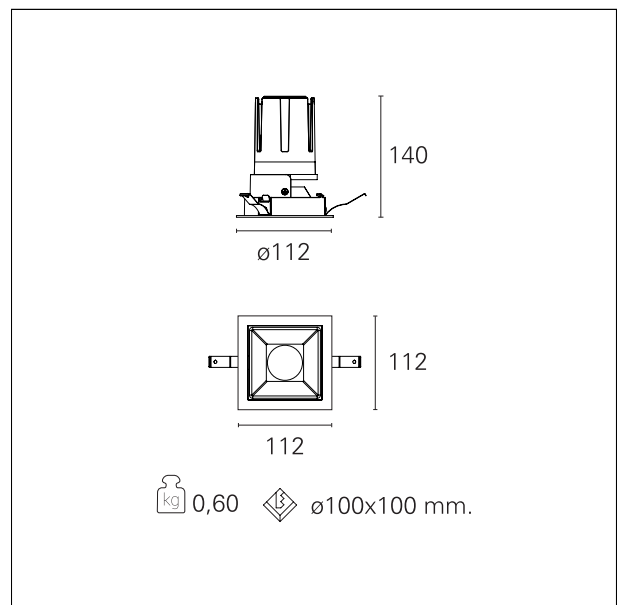

Nemo Fix - squared

RTL26118DM - white ring / matt reflector - 24 W / 4000 K / CRI > 90

DESCRIZIONE

Quattro aperture di fascio con cut-off di 38° e versioni fino a UGR<17 permettono di ottenere il giusto equilibrio fra controllo delle luminanze e diffusione della luce. I moduli illuminanti sono tutti equipaggiati con led di ultima generazione con CRI > 90 e SDCM < 3. I riflettori secondari intercambiabili disponibili in cinque diverse finiture estetiche permettono di caratterizzare l'impianto anche successivamente alla prima installazione. Il cavetto di sicurezza in dotazione evita la caduta accidentale e il sistema di connessione al driver di tipo "fast plug" permette un'installazione rapida e sicura. Versione Nemo ADJ per luce di accento con orientabilità di 350° sul piano orizzontale e di 30° sul piano verticale. Nemo Fix per l'illuminazione verticale per il controllo dell'abbagliamento diretto e luce sfumata ai bordi del fascio.

switch 1...10V / Push

CARATTERISTICHE APPARECCHIO

tipo di installazione	Trimmed
materiale	Alluminio
colore	Bianco / Satinato
potenza	24 W
lumen output - emissione diretta	2210 lm
lumen output - emissione totale	2210 lm
efficacia	92 lm/W
dimensioni	112 x 112 mm.
peso netto	0,60 kg.

CARATTERISTICHE ELETTRICHE

alimentazione	220÷240 V
tipo di alimentazione	1...10V / Push
classe di isolamento	Classe II

CARATTERISTICHE MECCANICHE

Nemo Fix - squared

RTL26118DM - white ring / matt reflector - 24 W / 4000 K / CRI > 90

IP apparecchio	IP40
IP vano ottico	IP40
IP vano incassato	IP40
IK	IK02

DIMENSIONI FORO D'INCASSO

a x b foro incasso **110 x 110 mm.**

CLASSIFICAZIONE ENERGETICA

Le lampade di questo dispositivo non sono sostituibili.