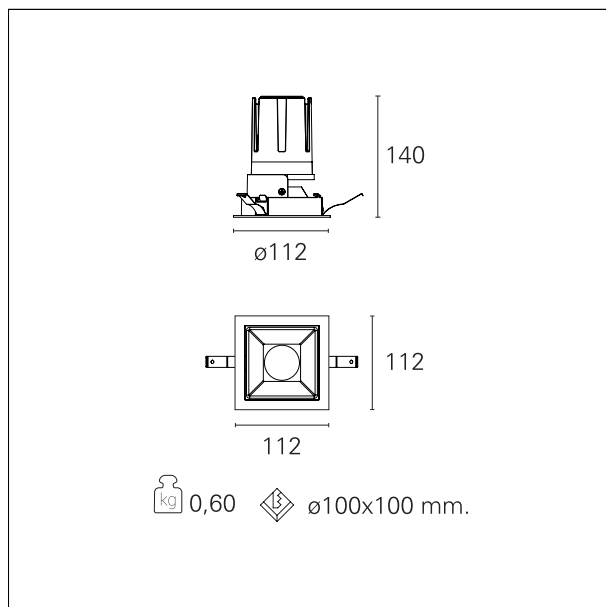

Nemo Fix - squared

RTL26119DM - white ring / matt reflector - 24 W / 3000 K / CRI > 90

DESCRIZIONE

Quattro aperture di fascio con cut-off di 38° e versioni fino a UGR<17 permettono di ottenere il giusto equilibrio fra controllo delle luminanze e diffusione della luce. I moduli illuminanti sono tutti equipaggiati con led di ultima generazione con CRI > 90 e SDCM < 3. I riflettori secondari intercambiabili disponibili in cinque diverse finiture estetiche permettono di caratterizzare l'impianto anche successivamente alla prima installazione. Il cavetto di sicurezza in dotazione evita la caduta accidentale e il sistema di connessione al driver di tipo "fast plug" permette un'installazione rapida e sicura. Versione Nemo ADJ per luce di accento con orientabilità di 350° sul piano orizzontale e di 30° sul piano verticale. Nemo Fix per l'illuminazione verticale per il controllo dell'abbagliamento diretto e luce sfumata ai bordi del fascio.

switch

1...10V / Push

CARATTERISTICHE APPARECCHIO

tipo di installazione	Trimmed
materiale	Alluminio
colore	Bianco / Satinato
potenza	24 W
lumen output - emissione diretta	2152 lm
lumen output - emissione totale	2152 lm
efficacia	90 lm/W
dimensioni	112 x 112 mm.
peso netto	0,60 kg.

CARATTERISTICHE ELETTRICHE

alimentazione	220÷240 V
tipo di alimentazione	1...10V / Push
classe di isolamento	Classe II

CARATTERISTICHE MECCANICHE

Nemo Fix - squared

RTL26119DM - white ring / matt reflector - 24 W / 3000 K / CRI > 90

IP apparecchio	IP40
IP vano ottico	IP40
IP vano incassato	IP40
IK	IK02

DIMENSIONI FORO D'INCASSO

a x b foro incasso **110 x 110 mm.**

CLASSIFICAZIONE ENERGETICA

Le lampade di questo dispositivo non sono sostituibili.