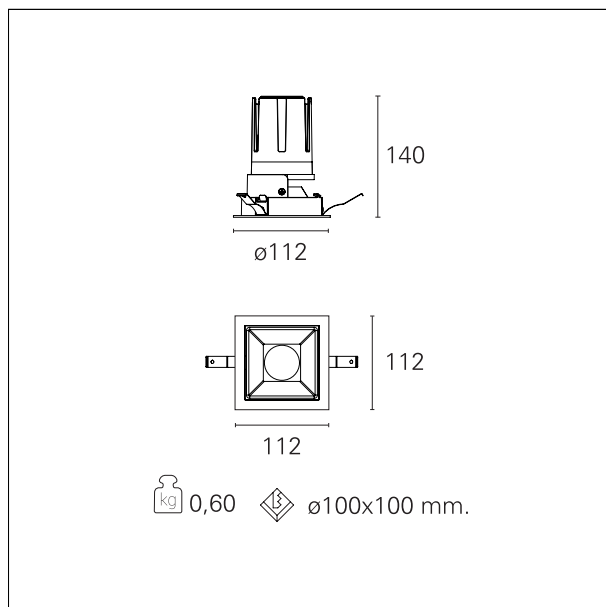

Nemo Fix - squared

RTL26119 - white ring / matt reflector - 24 W / 3000 K / CRI > 90

DESCRIZIONE

Quattro aperture di fascio con cut-off di 38° e versioni fino a UGR<17 permettono di ottenere il giusto equilibrio fra controllo delle luminanze e diffusione della luce. I moduli illuminanti sono tutti equipaggiati con led di ultima generazione con CRI > 90 e SDCM < 3. I riflettori secondari intercambiabili disponibili in cinque diverse finiture estetiche permettono di caratterizzare l'impianto anche successivamente alla prima installazione. Il cavetto di sicurezza in dotazione evita la caduta accidentale e il sistema di connessione al driver di tipo "fast plug" permette un'installazione rapida e sicura. Versione Nemo ADJ per luce di accento con orientabilità di 350° sul piano orizzontale e di 30° sul piano verticale. Nemo Fix per l'illuminazione verticale per il controllo dell'abbagliamento diretto e luce sfumata ai bordi del fascio.

switch On / Off

CARATTERISTICHE APPARECCHIO

tipo di installazione	Trimmed
materiale	Alluminio
colore	Bianco / Satinato
potenza	24 W
lumen output - emissione diretta	2152 lm
lumen output - emissione totale	2152 lm
efficacia	90 lm/W
dimensioni	112 x 112 mm.
peso netto	0,60 kg.

IP apparecchio	IP40
IP vano ottico	IP40
IP vano incassato	IP40
IK	IK02

DIMENSIONI FORO D'INCASSO

a x b foro incasso **110 x 110 mm.**

CLASSIFICAZIONE ENERGETICA

Questo dispositivo è munito di lampade a LED integrate.