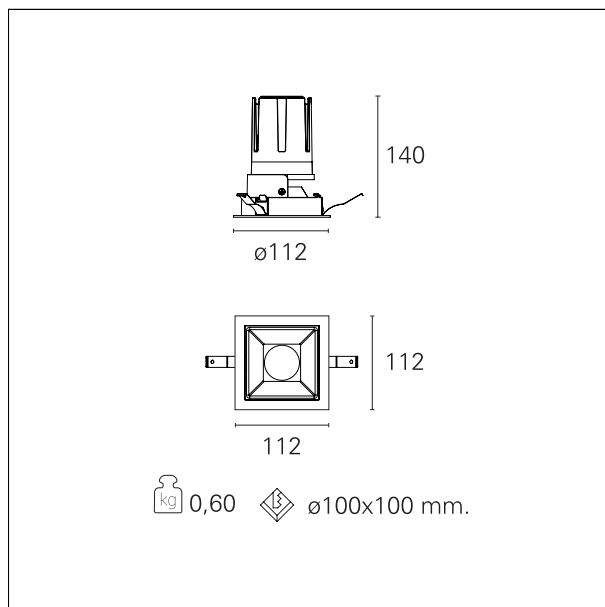

Nemo Fix - squared

RTL26120DA - white ring / matt reflector - 24 W / 4000 K / CRI > 90

DESCRIZIONE

Quattro aperture di fascio con cut-off di 38° e versioni fino a UGR<17 permettono di ottenere il giusto equilibrio fra controllo delle luminanze e diffusione della luce. I moduli illuminanti sono tutti equipaggiati con led di ultima generazione con CRI > 90 e SDCM < 3. I riflettori secondari intercambiabili disponibili in cinque diverse finiture estetiche permettono di caratterizzare l'impianto anche successivamente alla prima installazione. Il cavetto di sicurezza in dotazione evita la caduta accidentale e il sistema di connessione al driver di tipo "fast plug" permette un'installazione rapida e sicura. Versione Nemo ADJ per luce di accento con orientabilità di 350° sul piano orizzontale e di 30° sul piano verticale. Nemo Fix per l'illuminazione verticale per il controllo dell'abbagliamento diretto e luce sfumata ai bordi del fascio.

switch

DALI

CARATTERISTICHE APPARECCHIO

tipo di installazione	Trimmed
materiale	Alluminio
colore	Bianco / Satinato
potenza	24 W
lumen output - emissione diretta	2218 lm
lumen output - emissione totale	2218 lm
efficacia	92 lm/W
dimensioni	112 x 112 mm.
peso netto	0,60 kg.

IP apparecchio	IP40
IP vano ottico	IP40
IP vano incassato	IP40
IK	IK02

DIMENSIONI FORO D'INCASSO

a x b foro incasso **110 x 110 mm.**

CLASSIFICAZIONE ENERGETICA

Questo dispositivo è munito di lampade a LED integrate.