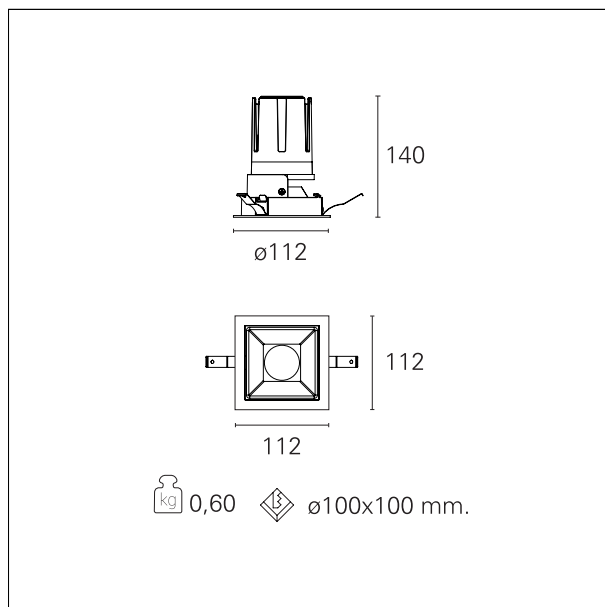

Nemo Fix - squared

RTL26120PD - white ring / matt reflector - 24 W / 4000 K / CRI > 90

DESCRIZIONE

Quattro aperture di fascio con cut-off di 38° e versioni fino a UGR<17 permettono di ottenere il giusto equilibrio fra controllo delle luminanze e diffusione della luce. I moduli illuminanti sono tutti equipaggiati con led di ultima generazione con CRI > 90 e SDCM < 3. I riflettori secondari intercambiabili disponibili in cinque diverse finiture estetiche permettono di caratterizzare l'impianto anche successivamente alla prima installazione. Il cavetto di sicurezza in dotazione evita la caduta accidentale e il sistema di connessione al driver di tipo "fast plug" permette un'installazione rapida e sicura. Versione Nemo ADJ per luce di accento con orientabilità di 350° sul piano orizzontale e di 30° sul piano verticale. Nemo Fix per l'illuminazione verticale per il controllo dell'abbagliamento diretto e luce sfumata ai bordi del fascio.

switch

Pan Digital

CARATTERISTICHE APPARECCHIO

tipo di installazione	Trimmed
materiale	Alluminio
colore	Bianco / Satinato
potenza	24 W
lumen output - emissione diretta	2218 lm
lumen output - emissione totale	2218 lm
efficacia	92 lm/W
dimensioni	112 x 112 mm.
peso netto	0,60 kg.

CARATTERISTICHE ELETTRICHE

alimentazione	220÷240 V
tipo di alimentazione	Pan Digital
classe di isolamento	Classe II

CARATTERISTICHE MECCANICHE

Nemo Fix - squared

RTL26120PD - white ring / matt reflector - 24 W / 4000 K / CRI > 90

IP apparecchio	IP40
IP vano ottico	IP40
IP vano incassato	IP40
IK	IK02

DIMENSIONI FORO D'INCASSO

a x b foro incasso **110 x 110 mm.**

CLASSIFICAZIONE ENERGETICA

Questo dispositivo è munito di lampade a LED integrate.