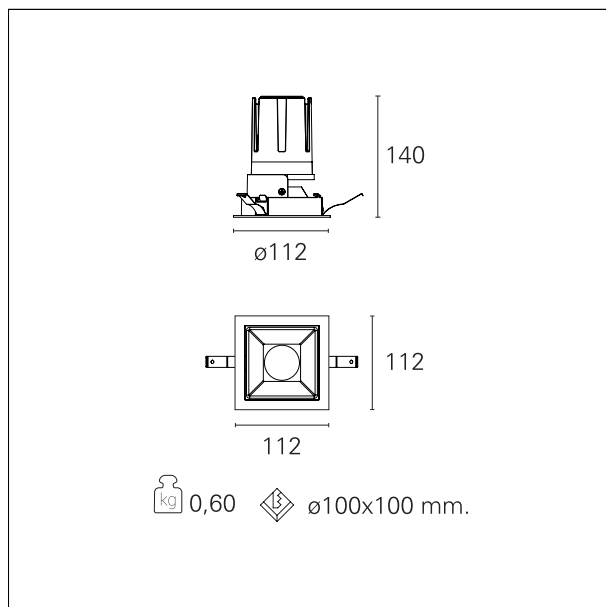

Nemo Fix - squared

RTL26122DA - white ring / matt reflector - 24 W / 4000 K / CRI > 90

DESCRIZIONE

Quattro aperture di fascio con cut-off di 38° e versioni fino a UGR<17 permettono di ottenere il giusto equilibrio fra controllo delle luminanze e diffusione della luce. I moduli illuminanti sono tutti equipaggiati con led di ultima generazione con CRI > 90 e SDCM < 3. I riflettori secondari intercambiabili disponibili in cinque diverse finiture estetiche permettono di caratterizzare l'impianto anche successivamente alla prima installazione. Il cavetto di sicurezza in dotazione evita la caduta accidentale e il sistema di connessione al driver di tipo "fast plug" permette un'installazione rapida e sicura. Versione Nemo ADJ per luce di accento con orientabilità di 350° sul piano orizzontale e di 30° sul piano verticale. Nemo Fix per l'illuminazione verticale per il controllo dell'abbagliamento diretto e luce sfumata ai bordi del fascio.

switch

DALI

CARATTERISTICHE APPARECCHIO

tipo di installazione	Trimmed
materiale	Alluminio
colore	Bianco / Satinato
potenza	24 W
lumen output - emissione diretta	2226 lm
lumen output - emissione totale	2226 lm
efficacia	93 lm/W
dimensioni	112 x 112 mm.
peso netto	0,60 kg.

CARATTERISTICHE ELETTRICHE

alimentazione	220÷240 V
tipo di alimentazione	DALI
classe di isolamento	Classe II

CARATTERISTICHE MECCANICHE

Nemo Fix - squared

RTL26122DA - white ring / matt reflector - 24 W / 4000 K / CRI > 90

IP apparecchio	IP40
IP vano ottico	IP40
IP vano incassato	IP40
IK	IK02

DIMENSIONI FORO D'INCASSO

a x b foro incasso **110 x 110 mm.**

CLASSIFICAZIONE ENERGETICA

Questo dispositivo è munito di lampade a LED integrate.