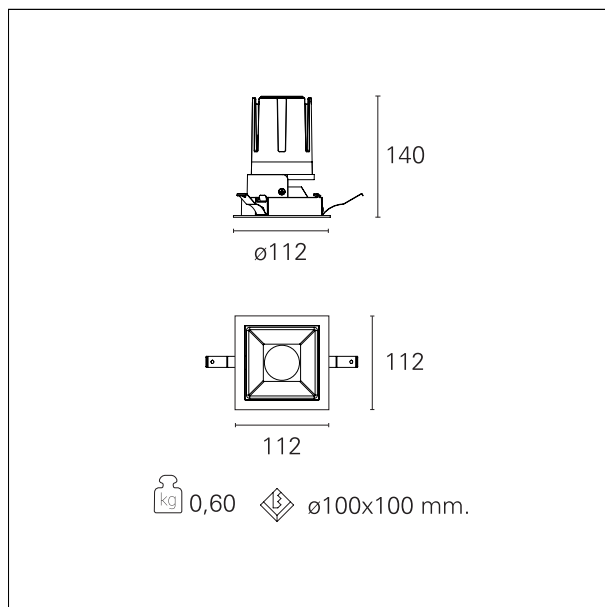

Nemo Fix - squared

RTL26122DM - white ring / matt reflector - 24 W / 4000 K / CRI > 90

DESCRIZIONE

Quattro aperture di fascio con cut-off di 38° e versioni fino a UGR<17 permettono di ottenere il giusto equilibrio fra controllo delle luminanze e diffusione della luce. I moduli illuminanti sono tutti equipaggiati con led di ultima generazione con CRI > 90 e SDCM < 3. I riflettori secondari intercambiabili disponibili in cinque diverse finiture estetiche permettono di caratterizzare l'impianto anche successivamente alla prima installazione. Il cavetto di sicurezza in dotazione evita la caduta accidentale e il sistema di connessione al driver di tipo "fast plug" permette un'installazione rapida e sicura. Versione Nemo ADJ per luce di accento con orientabilità di 350° sul piano orizzontale e di 30° sul piano verticale. Nemo Fix per l'illuminazione verticale per il controllo dell'abbagliamento diretto e luce sfumata ai bordi del fascio.

switch 1...10V / Push

CARATTERISTICHE APPARECCHIO

tipo di installazione	Trimmed
materiale	Alluminio
colore	Bianco / Satinato
potenza	24 W
lumen output - emissione diretta	2226 lm
lumen output - emissione totale	2226 lm
efficacia	93 lm/W
dimensioni	112 x 112 mm.
peso netto	0,60 kg.

CARATTERISTICHE ELETTRICHE

alimentazione	220÷240 V
tipo di alimentazione	1...10V / Push
classe di isolamento	Classe II

CARATTERISTICHE MECCANICHE

Nemo Fix - squared

RTL26122DM - white ring / matt reflector - 24 W / 4000 K / CRI > 90

IP apparecchio	IP40
IP vano ottico	IP40
IP vano incassato	IP40
IK	IK02

DIMENSIONI FORO D'INCASSO

a x b foro incasso **110 x 110 mm.**

CLASSIFICAZIONE ENERGETICA

Questo dispositivo è munito di lampade a LED integrate.