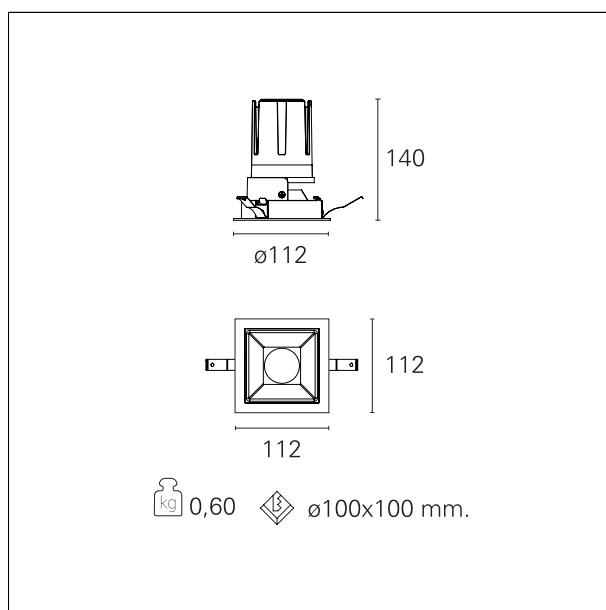

Nemo Fix - squared

RTL26123DM - white ring / matt reflector - 24 W / 3000 K / CRI > 90

DESCRIZIONE

Quattro aperture di fascio con cut-off di 38° e versioni fino a UGR<17 permettono di ottenere il giusto equilibrio fra controllo delle luminanze e diffusione della luce. I moduli illuminanti sono tutti equipaggiati con led di ultima generazione con CRI > 90 e SDCM < 3. I riflettori secondari intercambiabili disponibili in cinque diverse finiture estetiche permettono di caratterizzare l'impianto anche successivamente alla prima installazione. Il cavetto di sicurezza in dotazione evita la caduta accidentale e il sistema di connessione al driver di tipo "fast plug" permette un'installazione rapida e sicura. Versione Nemo ADJ per luce di accento con orientabilità di 350° sul piano orizzontale e di 30° sul piano verticale. Nemo Fix per l'illuminazione verticale per il controllo dell'abbagliamento diretto e luce sfumata ai bordi del fascio.

switch

1...10V / Push

CARATTERISTICHE APPARECCHIO

tipo di installazione	Trimmed
materiale	Alluminio
colore	Bianco / Satinato
potenza	24 W
lumen output - emissione diretta	2164 lm
lumen output - emissione totale	2164 lm
efficacia	90 lm/W
dimensioni	112 x 112 mm.
peso netto	0,60 kg.

CARATTERISTICHE ELETTRICHE

alimentazione	220÷240 V
tipo di alimentazione	1...10V / Push
classe di isolamento	Classe II

CARATTERISTICHE MECCANICHE

Nemo Fix - squared

RTL26123DM - white ring / matt reflector - 24 W / 3000 K / CRI > 90

IP apparecchio	IP40
IP vano ottico	IP40
IP vano incassato	IP40
IK	IK02

DIMENSIONI FORO D'INCASSO

a x b foro incasso **110 x 110 mm.**

CLASSIFICAZIONE ENERGETICA

Questo dispositivo è munito di lampade a LED integrate.