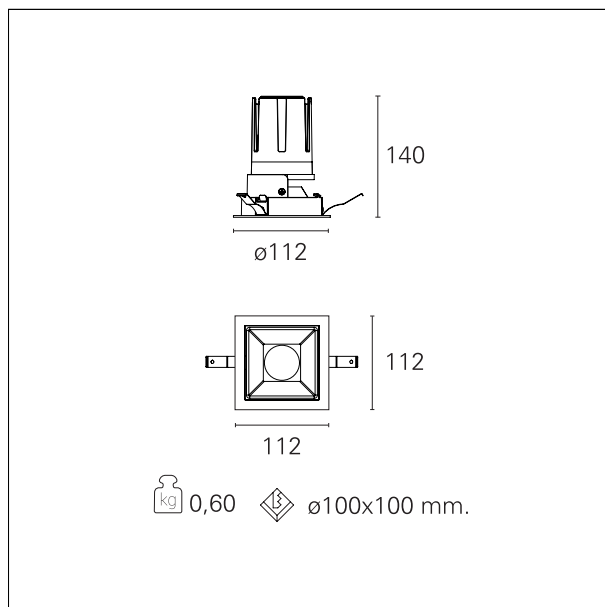

Nemo Fix - squared

RTL26123 - white ring / matt reflector - 24 W / 3000 K / CRI > 90

DESCRIZIONE

Quattro aperture di fascio con cut-off di 38° e versioni fino a UGR<17 permettono di ottenere il giusto equilibrio fra controllo delle luminanze e diffusione della luce. I moduli illuminanti sono tutti equipaggiati con led di ultima generazione con CRI > 90 e SDCM < 3. I riflettori secondari intercambiabili disponibili in cinque diverse finiture estetiche permettono di caratterizzare l'impianto anche successivamente alla prima installazione. Il cavetto di sicurezza in dotazione evita la caduta accidentale e il sistema di connessione al driver di tipo "fast plug" permette un'installazione rapida e sicura. Versione Nemo ADJ per luce di accento con orientabilità di 350° sul piano orizzontale e di 30° sul piano verticale. Nemo Fix per l'illuminazione verticale per il controllo dell'abbagliamento diretto e luce sfumata ai bordi del fascio.

switch **On / Off**

CARATTERISTICHE APPARECCHIO

tipo di installazione	Trimmed
materiale	Alluminio
colore	Bianco / Satinato
potenza	24 W
lumen output - emissione diretta	2164 lm
lumen output - emissione totale	2164 lm
efficacia	90 lm/W
dimensioni	112 x 112 mm.
peso netto	0,60 kg.

CARATTERISTICHE ELETTRICHE

alimentazione	220÷240 V
tipo di alimentazione	On / Off
classe di isolamento	Classe II

CARATTERISTICHE MECCANICHE

Nemo Fix - squared

RTL26123 - white ring / matt reflector - 24 W / 3000 K / CRI > 90

IP apparecchio	IP40
IP vano ottico	IP40
IP vano incassato	IP40
IK	IK02

DIMENSIONI FORO D'INCASSO

a x b foro incasso **110 x 110 mm.**

CLASSIFICAZIONE ENERGETICA

Questo dispositivo è munito di lampade a LED integrate.