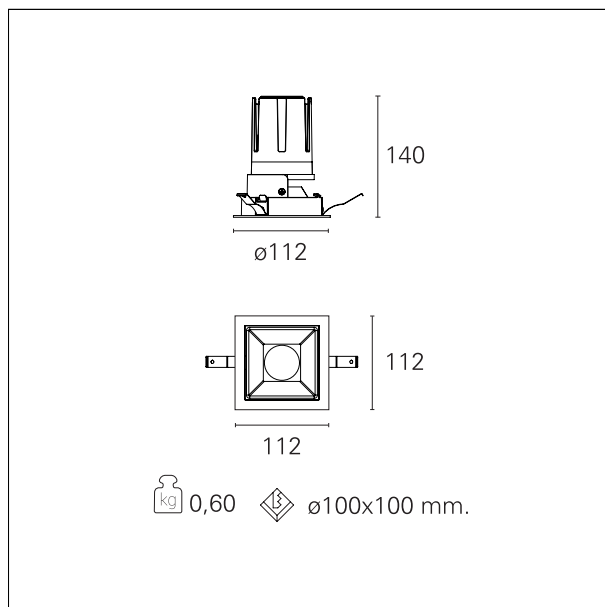

Nemo Fix - squared

RTL26124DA - white ring / matt reflector - 24 W / 4000 K / CRI > 90

DESCRIZIONE

Quattro aperture di fascio con cut-off di 38° e versioni fino a UGR<17 permettono di ottenere il giusto equilibrio fra controllo delle luminanze e diffusione della luce. I moduli illuminanti sono tutti equipaggiati con led di ultima generazione con CRI > 90 e SDCM < 3. I riflettori secondari intercambiabili disponibili in cinque diverse finiture estetiche permettono di caratterizzare l'impianto anche successivamente alla prima installazione. Il cavetto di sicurezza in dotazione evita la caduta accidentale e il sistema di connessione al driver di tipo "fast plug" permette un'installazione rapida e sicura. Versione Nemo ADJ per luce di accento con orientabilità di 350° sul piano orizzontale e di 30° sul piano verticale. Nemo Fix per l'illuminazione verticale per il controllo dell'abbagliamento diretto e luce sfumata ai bordi del fascio.

switch

DALI

CARATTERISTICHE APPARECCHIO

tipo di installazione	Trimmed
materiale	Alluminio
colore	Bianco / Satinato
potenza	24 W
lumen output - emissione diretta	2234 lm
lumen output - emissione totale	2234 lm
efficacia	93 lm/W
dimensioni	112 x 112 mm.
peso netto	0,60 kg.

CARATTERISTICHE ELETTRICHE

alimentazione	220÷240 V
tipo di alimentazione	DALI
classe di isolamento	Classe II

CARATTERISTICHE MECCANICHE

Nemo Fix - squared

RTL26124DA - white ring / matt reflector - 24 W / 4000 K / CRI > 90

IP apparecchio	IP40
IP vano ottico	IP40
IP vano incassato	IP40
IK	IK02

DIMENSIONI FORO D'INCASSO

a x b foro incasso **110 x 110 mm.**

CLASSIFICAZIONE ENERGETICA

Questo dispositivo è munito di lampade a LED integrate.