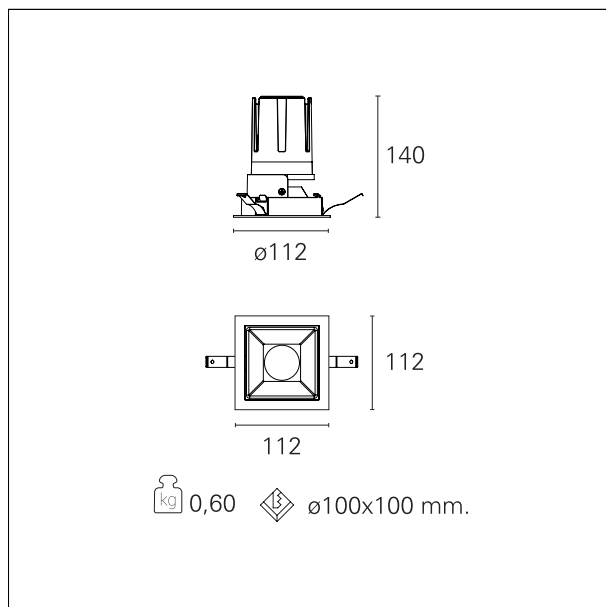

Nemo Fix - squared

RTL26124DM - white ring / matt reflector - 24 W / 4000 K / CRI > 90

DESCRIZIONE

Quattro aperture di fascio con cut-off di 38° e versioni fino a UGR<17 permettono di ottenere il giusto equilibrio fra controllo delle luminanze e diffusione della luce. I moduli illuminanti sono tutti equipaggiati con led di ultima generazione con CRI > 90 e SDCM < 3. I riflettori secondari intercambiabili disponibili in cinque diverse finiture estetiche permettono di caratterizzare l'impianto anche successivamente alla prima installazione. Il cavetto di sicurezza in dotazione evita la caduta accidentale e il sistema di connessione al driver di tipo "fast plug" permette un'installazione rapida e sicura. Versione Nemo ADJ per luce di accento con orientabilità di 350° sul piano orizzontale e di 30° sul piano verticale. Nemo Fix per l'illuminazione verticale per il controllo dell'abbagliamento diretto e luce sfumata ai bordi del fascio.

switch

1...10V / Push

CARATTERISTICHE APPARECCHIO

tipo di installazione	Trimmed
materiale	Alluminio
colore	Bianco / Satinato
potenza	24 W
lumen output - emissione diretta	2234 lm
lumen output - emissione totale	2234 lm
efficacia	93 lm/W
dimensioni	112 x 112 mm.
peso netto	0,60 kg.

CARATTERISTICHE ELETTRICHE

alimentazione	220÷240 V
tipo di alimentazione	1...10V / Push
classe di isolamento	Classe II

CARATTERISTICHE MECCANICHE

Nemo Fix - squared

RTL26124DM - white ring / matt reflector - 24 W / 4000 K / CRI > 90

IP apparecchio	IP40
IP vano ottico	IP40
IP vano incassato	IP40
IK	IK02

DIMENSIONI FORO D'INCASSO

a x b foro incasso **110 x 110 mm.**

CLASSIFICAZIONE ENERGETICA

Questo dispositivo è munito di lampade a LED integrate.