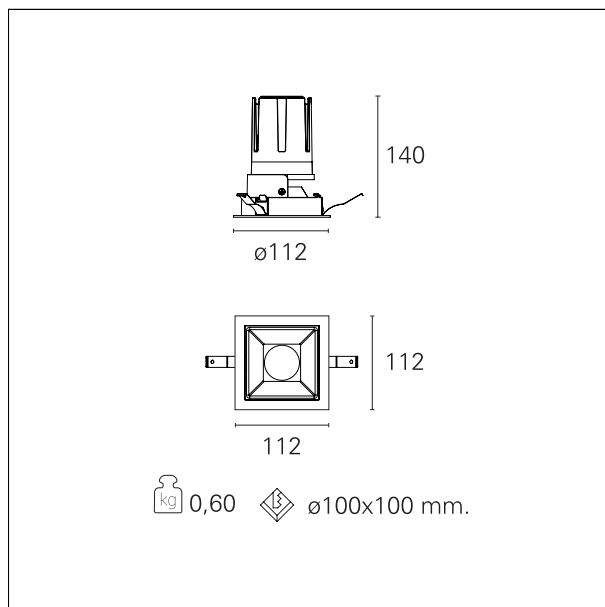

Nemo Fix - squared

RTL26124PD - white ring / matt reflector - 24 W / 4000 K / CRI > 90

DESCRIZIONE

Quattro aperture di fascio con cut-off di 38° e versioni fino a UGR<17 permettono di ottenere il giusto equilibrio fra controllo delle luminanze e diffusione della luce. I moduli illuminanti sono tutti equipaggiati con led di ultima generazione con CRI > 90 e SDCM < 3. I riflettori secondari intercambiabili disponibili in cinque diverse finiture estetiche permettono di caratterizzare l'impianto anche successivamente alla prima installazione. Il cavetto di sicurezza in dotazione evita la caduta accidentale e il sistema di connessione al driver di tipo "fast plug" permette un'installazione rapida e sicura. Versione Nemo ADJ per luce di accento con orientabilità di 350° sul piano orizzontale e di 30° sul piano verticale. Nemo Fix per l'illuminazione verticale per il controllo dell'abbagliamento diretto e luce sfumata ai bordi del fascio.

switch

Pan Digital

CARATTERISTICHE APPARECCHIO

tipo di installazione	Trimmed
materiale	Alluminio
colore	Bianco / Satinato
potenza	24 W
lumen output - emissione diretta	2234 lm
lumen output - emissione totale	2234 lm
efficacia	93 lm/W
dimensioni	112 x 112 mm.
peso netto	0,60 kg.

CARATTERISTICHE ELETTRICHE

alimentazione	220÷240 V
tipo di alimentazione	Pan Digital
classe di isolamento	Classe II

CARATTERISTICHE MECCANICHE

Nemo Fix - squared

RTL26124PD - white ring / matt reflector - 24 W / 4000 K / CRI > 90

IP apparecchio	IP40
IP vano ottico	IP40
IP vano incassato	IP40
IK	IK02

DIMENSIONI FORO D'INCASSO

a x b foro incasso **110 x 110 mm.**

CLASSIFICAZIONE ENERGETICA

Questo dispositivo è munito di lampade a LED integrate.