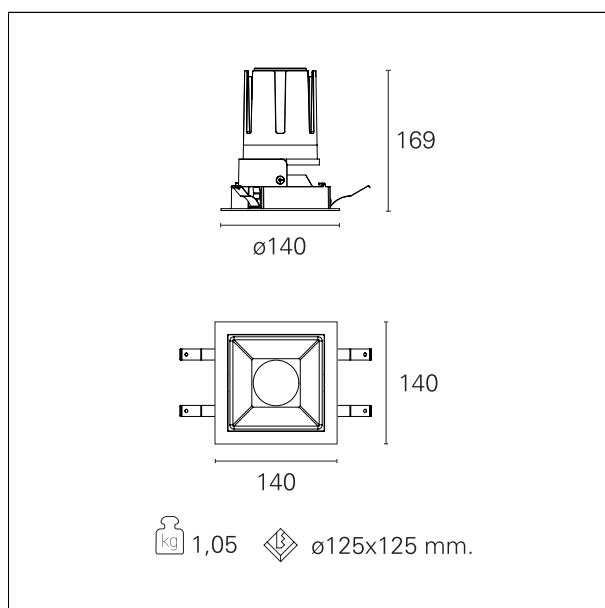

Nemo Fix - squared

RTL26127DM - white ring / matt reflector - 33 W / 3000 K / CRI > 90

DESCRIZIONE

Quattro aperture di fascio con cut-off di 38° e versioni fino a UGR<17 permettono di ottenere il giusto equilibrio fra controllo delle luminanze e diffusione della luce. I moduli illuminanti sono tutti equipaggiati con led di ultima generazione con CRI > 90 e SDCM < 3. I riflettori secondari intercambiabili disponibili in cinque diverse finiture estetiche permettono di caratterizzare l'impianto anche successivamente alla prima installazione. Il cavetto di sicurezza in dotazione evita la caduta accidentale e il sistema di connessione al driver di tipo "fast plug" permette un'installazione rapida e sicura. Versione Nemo ADJ per luce di accento con orientabilità di 350° sul piano orizzontale e di 30° sul piano verticale. Nemo Fix per l'illuminazione verticale per il controllo dell'abbagliamento diretto e luce sfumata ai bordi del fascio.

switch 1...10V / Push

CARATTERISTICHE APPARECCHIO

tipo di installazione	Trimmed
materiale	Alluminio
colore	Bianco / Satinato
potenza	33 W
lumen output - emissione diretta	3040 lm
lumen output - emissione totale	3040 lm
efficacia	92 lm/W
dimensioni	140 x 140 mm.
peso netto	1,05 kg.

CARATTERISTICHE ELETTRICHE

alimentazione	220÷240 V
tipo di alimentazione	1...10V / Push
classe di isolamento	Classe II

CARATTERISTICHE MECCANICHE

Nemo Fix - squared

RTL26127DM - white ring / matt reflector - 33 W / 3000 K / CRI > 90

IP apparecchio	IP40
IP vano ottico	IP40
IP vano incassato	IP40
IK	IK02

DIMENSIONI FORO D'INCASSO

a x b foro incasso **125 x 125 mm.**

CLASSIFICAZIONE ENERGETICA

Le lampade di questo dispositivo non sono sostituibili.