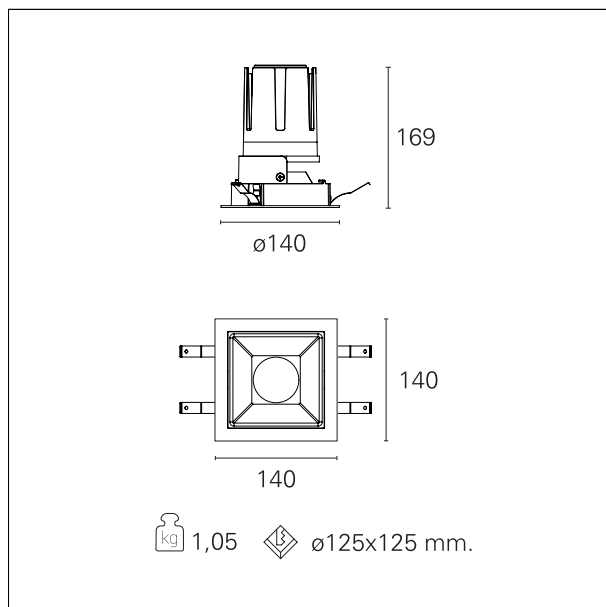

#### CARATTERISTICHE APPARECCHIO

tipo di installazione	<b>Trimmed</b>
materiale	<b>Alluminio</b>
colore	<b>Bianco / Satinato</b>
potenza	<b>33 W</b>
lumen output - emissione diretta	<b>3120 lm</b>
lumen output - emissione totale	<b>3120 lm</b>
efficacia	<b>95 lm/W</b>
dimensioni	<b>140 x 140 mm.</b>
peso netto	<b>1,05 kg.</b>

### DIMENSIONI FORO D'INCASSO

a x b foro incasso **125 x 125 mm.**