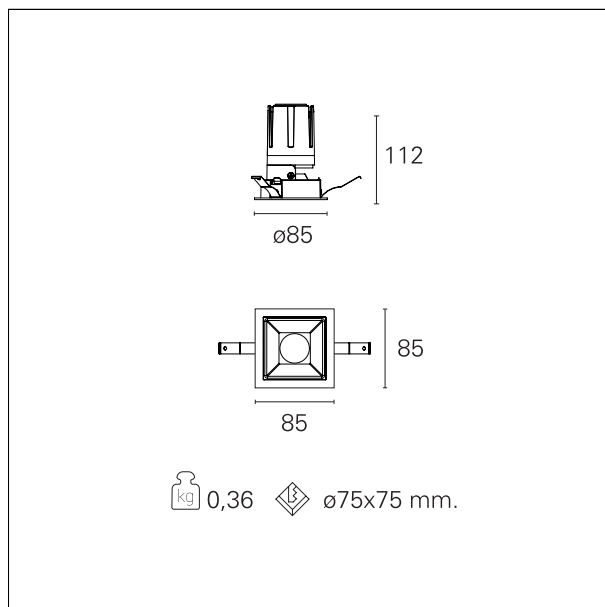

Nemo Fix - squared

RTL26147DM - white ring / matt reflector - 15 W / 2700 K / CRI > 90

DESCRIZIONE

Quattro aperture di fascio con cut-off di 38° e versioni fino a UGR<17 permettono di ottenere il giusto equilibrio fra controllo delle luminanze e diffusione della luce. I moduli illuminanti sono tutti equipaggiati con led di ultima generazione con CRI > 90 e SDCM < 3. I riflettori secondari intercambiabili disponibili in cinque diverse finiture estetiche permettono di caratterizzare l'impianto anche successivamente alla prima installazione. Il cavetto di sicurezza in dotazione evita la caduta accidentale e il sistema di connessione al driver di tipo "fast plug" permette un'installazione rapida e sicura. Versione Nemo ADJ per luce di accento con orientabilità di 350° sul piano orizzontale e di 30° sul piano verticale. Nemo Fix per l'illuminazione verticale per il controllo dell'abbagliamento diretto e luce sfumata ai bordi del fascio.

switch

1...10V / Push

CARATTERISTICHE APPARECCHIO

tipo di installazione	Trimmed
materiale	Alluminio
colore	Bianco / Satinato
potenza	15 W
lumen output - emissione diretta	1371 lm
lumen output - emissione totale	1371 lm
efficacia	92 lm/W
dimensioni	85 x 85 mm.
peso netto	0,28 kg.

CARATTERISTICHE ELETTRICHE

alimentazione	220÷240 V
tipo di alimentazione	1...10V / Push
classe di isolamento	Classe II

CARATTERISTICHE MECCANICHE

Nemo Fix - squared

RTL26147DM - white ring / matt reflector - 15 W / 2700 K / CRI > 90

IP apparecchio	IP40
IP vano ottico	IP40
IP vano incassato	IP40
IK	IK02

DIMENSIONI FORO D'INCASSO

a x b foro incasso **75 x 75 mm.**

CLASSIFICAZIONE ENERGETICA

Le lampade di questo dispositivo non sono sostituibili.