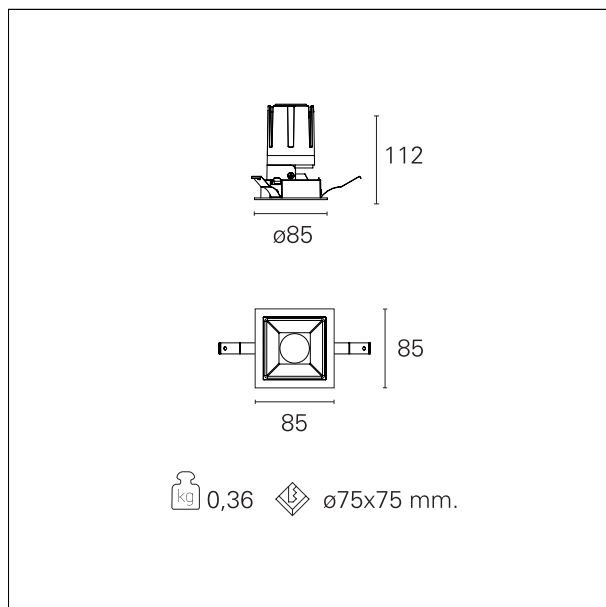

Nemo Fix - squared

RTL26148DA - white ring / matt reflector - 15 W / 2700 K / CRI > 90

DESCRIZIONE

Quattro aperture di fascio con cut-off di 38° e versioni fino a UGR<17 permettono di ottenere il giusto equilibrio fra controllo delle luminanze e diffusione della luce. I moduli illuminanti sono tutti equipaggiati con led di ultima generazione con CRI > 90 e SDCM < 3. I riflettori secondari intercambiabili disponibili in cinque diverse finiture estetiche permettono di caratterizzare l'impianto anche successivamente alla prima installazione. Il cavetto di sicurezza in dotazione evita la caduta accidentale e il sistema di connessione al driver di tipo "fast plug" permette un'installazione rapida e sicura. Versione Nemo ADJ per luce di accento con orientabilità di 350° sul piano orizzontale e di 30° sul piano verticale. Nemo Fix per l'illuminazione verticale per il controllo dell'abbagliamento diretto e luce sfumata ai bordi del fascio.

switch

DALI

CARATTERISTICHE APPARECCHIO

tipo di installazione	Trimmed
materiale	Alluminio
colore	Bianco / Satinato
potenza	15 W
lumen output - emissione diretta	1383 lm
lumen output - emissione totale	1383 lm
efficacia	93 lm/W
dimensioni	85 x 85 mm.
peso netto	0,28 kg.

CARATTERISTICHE ELETTRICHE

alimentazione	220÷240 V
tipo di alimentazione	DALI
classe di isolamento	Classe II

CARATTERISTICHE MECCANICHE

Nemo Fix - squared

RTL26148DA - white ring / matt reflector - 15 W / 2700 K / CRI > 90

IP apparecchio	IP40
IP vano ottico	IP40
IP vano incassato	IP40
IK	IK02

DIMENSIONI FORO D'INCASSO

a x b foro incasso **75 x 75 mm.**

CLASSIFICAZIONE ENERGETICA

Questo dispositivo è munito di lampade a LED integrate.