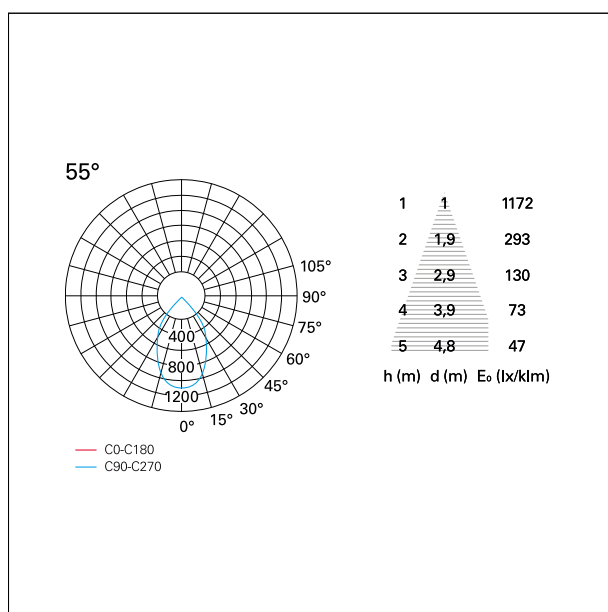

switch

1...10V / Push

CARATTERISTICHE APPARECCHIO

tipo di installazione	Trimmed
materiale	Alluminio
colore	Bianco / Satinato
potenza	15 W
lumen output - emissione diretta	1383 lm
lumen output - emissione totale	1383 lm
efficacia	93 lm/W
dimensioni	85 x 85 mm.
peso netto	0,28 kg.

55°

55°

≤ 19

38°

FOTOMETRIA

GARANZIA

periodo

5 years