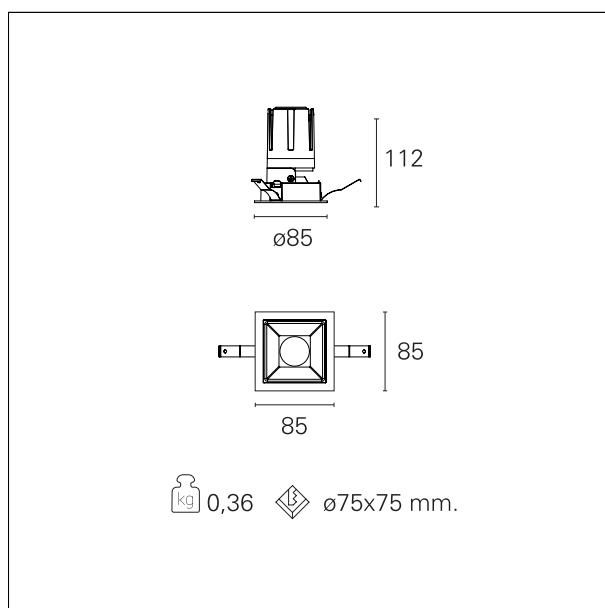

Nemo Fix - squared

RTL26148DM - white ring / matt reflector - 15 W / 2700 K / CRI > 90

DESCRIZIONE

Quattro aperture di fascio con cut-off di 38° e versioni fino a UGR<17 permettono di ottenere il giusto equilibrio fra controllo delle luminanze e diffusione della luce. I moduli illuminanti sono tutti equipaggiati con led di ultima generazione con CRI > 90 e SDCM < 3. I riflettori secondari intercambiabili disponibili in cinque diverse finiture estetiche permettono di caratterizzare l'impianto anche successivamente alla prima installazione. Il cavetto di sicurezza in dotazione evita la caduta accidentale e il sistema di connessione al driver di tipo "fast plug" permette un'installazione rapida e sicura. Versione Nemo ADJ per luce di accento con orientabilità di 350° sul piano orizzontale e di 30° sul piano verticale. Nemo Fix per l'illuminazione verticale per il controllo dell'abbagliamento diretto e luce sfumata ai bordi del fascio.

switch

1...10V / Push

CARATTERISTICHE APPARECCHIO

tipo di installazione	Trimmed
materiale	Alluminio
colore	Bianco / Satinato
potenza	15 W
lumen output - emissione diretta	1383 lm
lumen output - emissione totale	1383 lm
efficacia	93 lm/W
dimensioni	85 x 85 mm.
peso netto	0,28 kg.

CARATTERISTICHE ELETTRICHE

alimentazione	220÷240 V
tipo di alimentazione	1...10V / Push
classe di isolamento	Classe II

CARATTERISTICHE MECCANICHE

Nemo Fix - squared

RTL26148DM - white ring / matt reflector - 15 W / 2700 K / CRI > 90

IP apparecchio	IP40
IP vano ottico	IP40
IP vano incassato	IP40
IK	IK02

DIMENSIONI FORO D'INCASSO

a x b foro incasso **75 x 75 mm.**

CLASSIFICAZIONE ENERGETICA

Le lampade di questo dispositivo non sono sostituibili.